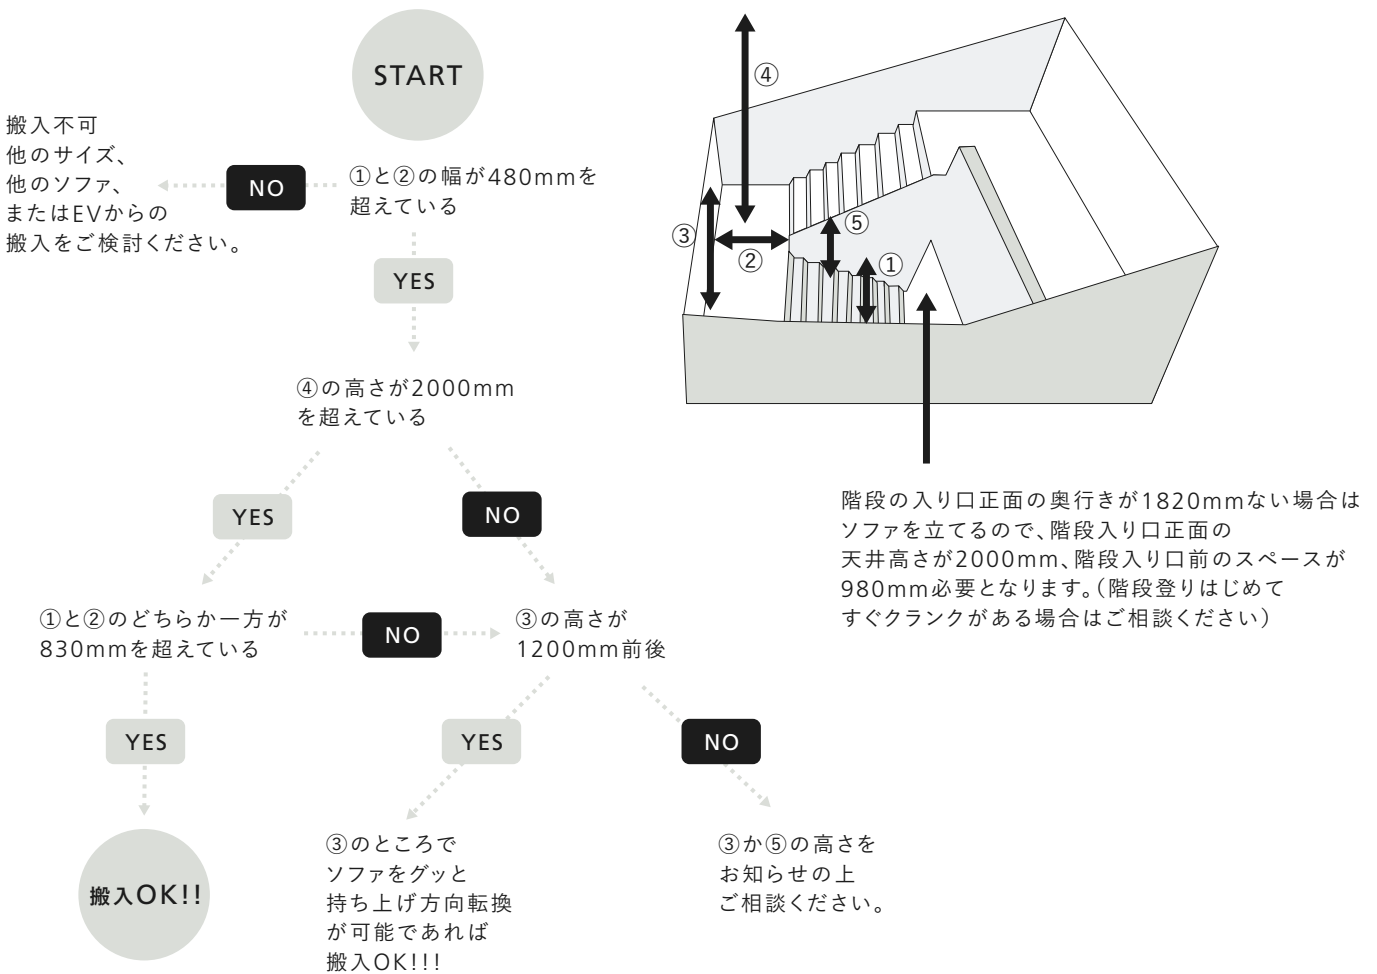

搬入サイズ確認チャート

Animato カウチソファセット

幅 1820

奥行 830

搬入時高さ
480
(脚を取り外した高さ)

対角線 2000

対角線の長さはソファを廊下など、狭いスペースで立てる際、必要な天井高となります。

搬入サイズ確認チャートは、ドアや通路、階段など、設置箇所までの搬入経路の数値を計測していただきチャートに沿ってYes・Noに答えていくことで、お部屋にソファを搬入できるかどうかを確認できるものです。

Animato カウチソファセット

エレベーター搬入チャート

チャートにあてはまらなくても搬入できる場合もございますので、あくまでも目安としてお考えください。

搬入サイズ確認チャート

Animato カウチソファセット

階段搬入チャート(集合住宅の外階段・戸建ての内階段編)

チャートにあてはまらなくても搬入できる場合もございますので、あくまでも目安としてお考えください。

搬入サイズ確認チャート

Animato カウチソファセット

間取り図チャート(A部屋編)

チャートにあてはまらなくても搬入できる場合もございますので、あくまでも目安としてお考えください。

※⑧の幅は必ずドアを開ききったサイズをお測りください。(ドアノブの先端も含みます。但しドアノブの取り付け高さが本体奥行きより高い場合は関係ありませんのでその限りではございません)

搬入サイズ確認チャート

Animato カウチソファセット

間取り図チャート(B部屋編)

チャートにあてはまらなくても搬入できる場合もございますので、あくまでも目安としてお考えください。

※「8」の幅は必ずドアを開ききったサイズをお測りください。(ドアノブの先端も含まれます。但しドアノブの取り付け高さが本体奥行きより高い場合は関係ありませんのでその限りではございません)

※「5」と「6」のどちらかがソファの奥行きを満たしていなければ搬入することができません。万一、満たしていない場合はご相談ください。