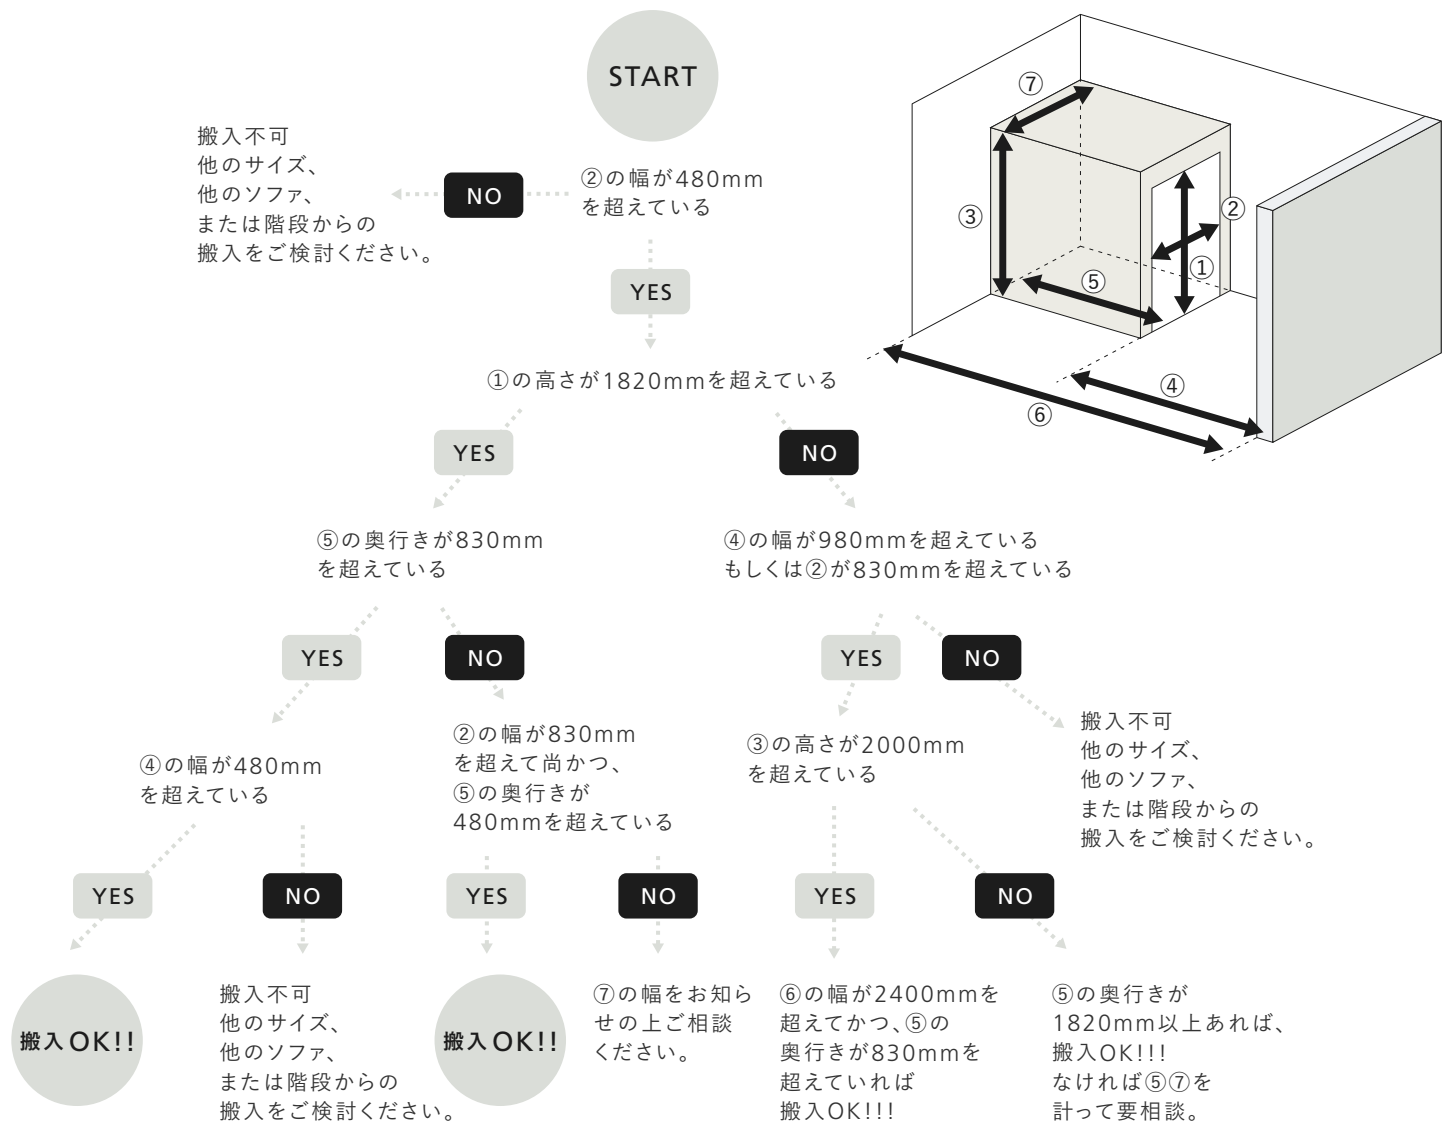

搬入サイズ確認チャート

Animato カウチソファセット

幅 1820

奥行 830

搬入時高さ
480
(脚を取り外した高さ)

対角線 2000

対角線の長さはソファを廊下など、狭いスペースで立てる際、必要な天井高となります。

搬入サイズ確認チャートは、ドアや通路、階段など、設置箇所までの搬入経路の数値を計測していただきチャートに沿ってYes・Noに答えていくことで、お部屋にソファを搬入できるかどうかを確認できるものです。

Animato カウチソファセット

エレベーター搬入チャート

チャートにあてはまらなくても搬入できる場合もございますので、あくまでも目安としてお考えください。

搬入サイズ確認チャート

Animato カウチソファセット

階段搬入チャート(集合住宅の外階段・戸建ての内階段編)

チャートにあてはまらなくても搬入できる場合もございますので、あくまでも目安としてお考えください。

搬入サイズ確認チャート

Animato カウチソファセット

間取り図チャート(A部屋編)

チャートにあてはまらなくても搬入できる場合もございますので、あくまでも目安としてお考えください。

※⑧の幅は必ずドアを開ききったサイズをお測りください。(ドアノブの先端も含みます。但しドアノブの取り付け高さが本体奥行きより高い場合は関係ありませんのでその限りではございません)

搬入サイズ確認チャート

Animato カウチソファセット

間取り図チャート(B部屋編)