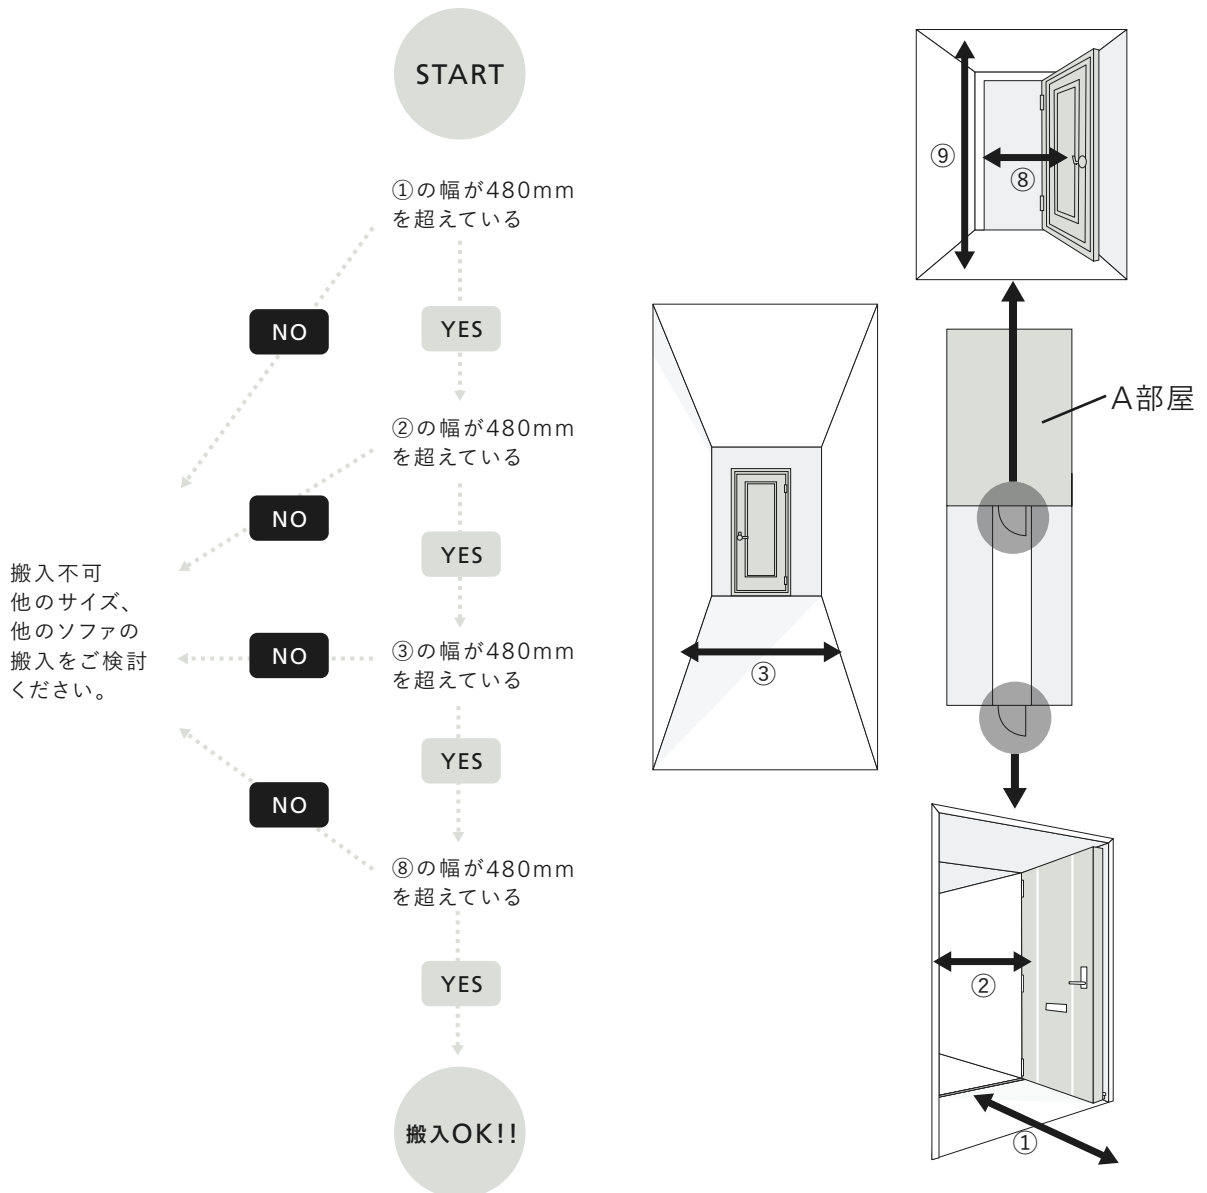

搬入サイズ確認チャート

Animato カウチソファセット

幅 1820

奥行 830

搬入時高さ
480
(脚を取り外した高さ)

対角線 2000

対角線の長さはソファを廊下など、狭いスペースで立てる際、必要な天井高となります。

搬入サイズ確認チャートは、ドアや通路、階段など、設置箇所までの搬入経路の数値を計測していただきチャートに沿ってYes・Noに答えていくことで、お部屋にソファを搬入できるかどうかを確認できるものです。

Animato カウチソファセット

エレベーター搬入チャート

チャートにあてはまらなくても搬入できる場合もございますので、あくまでも目安としてお考えください。

搬入サイズ確認チャート

Animato カウチソファセット

階段搬入チャート(集合住宅の外階段・戸建ての内階段編)

チャートにあてはまらなくても搬入できる場合もございますので、あくまでも目安としてお考えください。

搬入サイズ確認チャート

Animato カウチソファセット

間取り図チャート(A部屋編)

チャートにあてはまらなくても搬入できる場合もございますので、あくまでも目安としてお考えください。

※⑧の幅は必ずドアを開ききったサイズをお測りください。(ドアノブの先端も含みます。但しドアノブの取り付け高さが本体奥行きより高い場合は関係ありませんのでその限りではございません)

搬入サイズ確認チャート

Animato カウチソファセット

間取り図チャート(B部屋編)

チャートにあてはまらなくても搬入できる場合もございますので、あくまでも目安としてお考えください。

※「8」の幅は必ずドアを開ききったサイズをお測りください。(ドアノブの先端も含まれます。但しドアノブの取り付け高さが本体奥行きより高い場合は関係ありませんのでその限りではございません)

※「5」と「6」のどちらかがソファの奥行きを満たしていなければ搬入することができません。万一、満たしていない場合はご相談ください。