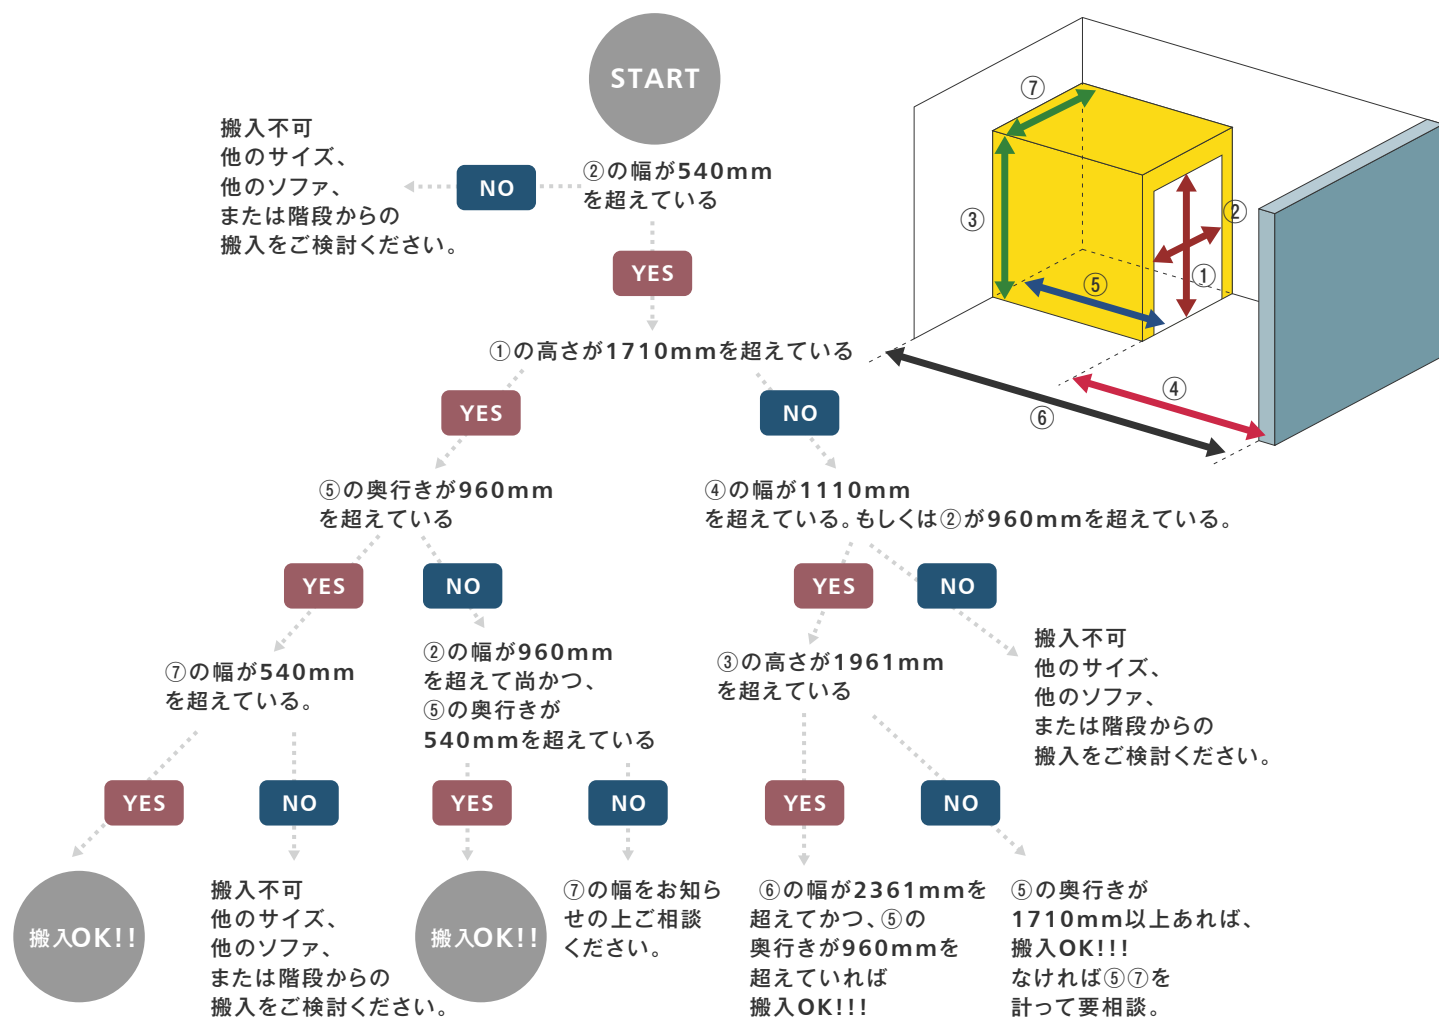

搬入出来るかな？

Decibel EX Feather 3人掛け片ひじ

CAN YOU CARRY?

エレベーターに入るかな？ エレベーター搬入チャート

チャートにあてはまらなくても搬入できる場合もございますので、あくまでも目安としてお考えください。