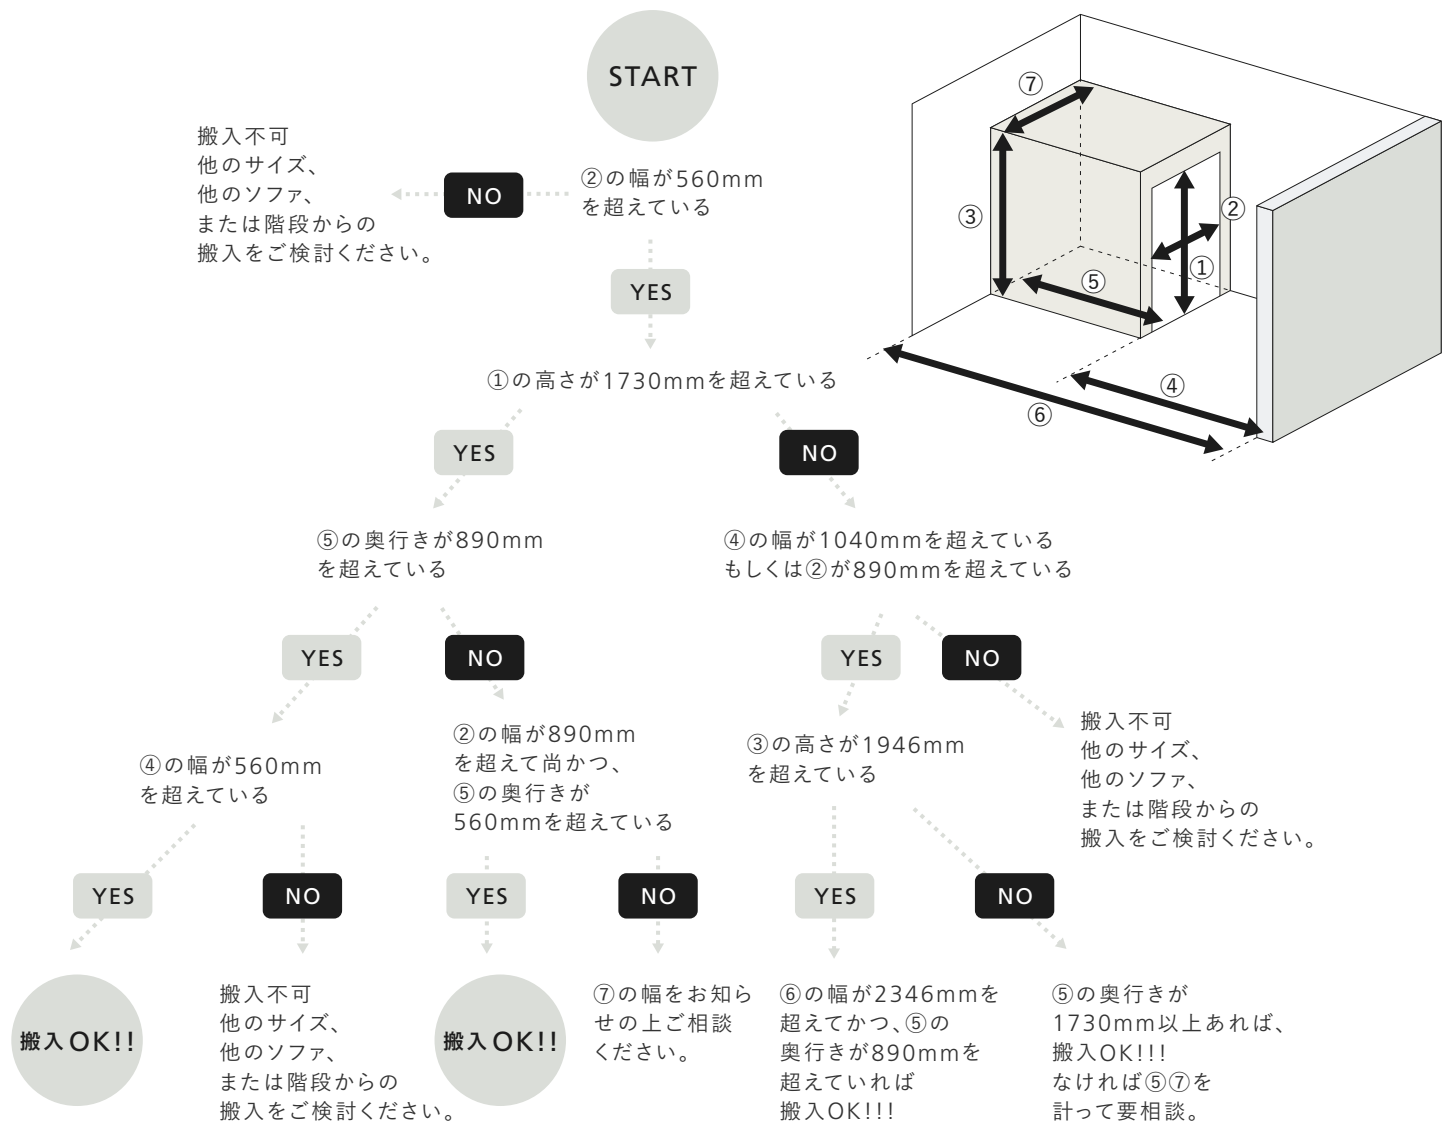

搬入サイズ確認チャート

Decibel RE 3人掛け

幅 1730

奥行 890

搬入時高さ
560
(脚を取り外した高さ)

対角線 1946

対角線の長さはソファを廊下など、狭いスペースで立てる際、必要な天井高となります。

搬入サイズ確認チャートは、ドアや通路、階段など、設置箇所までの搬入経路の数値を計測していただきチャートに沿ってYes・Noに答えていくことで、お部屋にソファを搬入できるかどうかを確認できるものです。

 チャートに当てはまらない場合やご相談は、お気軽に下記連絡先にご連絡くださいませ。

フリーダイヤル
0120-351-780

名古屋本社ショールーム
052-613-7584

東京銀座ショールーム
03-6263-2960

東京青山ショールーム
03-5413-5860

横浜関内ショールーム
045-323-9755

大阪四ツ橋ショールーム
06-4393-8656

搬入サイズ確認チャート

Decibel RE 3人掛け

エレベーター搬入チャート

チャートにあてはまらなくても搬入できる場合もございますので、あくまでも目安としてお考えください。

搬入サイズ確認チャート

Decibel RE 3人掛け

階段搬入チャート(集合住宅の外階段・戸建ての内階段編)

チャートにあてはまらなくても搬入できる場合もございますので、あくまでも目安としてお考えください。

搬入サイズ確認チャート

Decibel RE 3人掛け

間取り図チャート(A部屋編)

チャートにあてはまらなくても搬入できる場合もございますので、あくまでも目安としてお考えください。

※⑧の幅は必ずドアを開ききったサイズをお測りください。(ドアノブの先端も含みます。但しドアノブの取り付け高さが本体奥行きより高い場合は関係ありませんのでその限りではございません)

搬入サイズ確認チャート

Decibel RE 3人掛け

間取り図チャート(B部屋編)