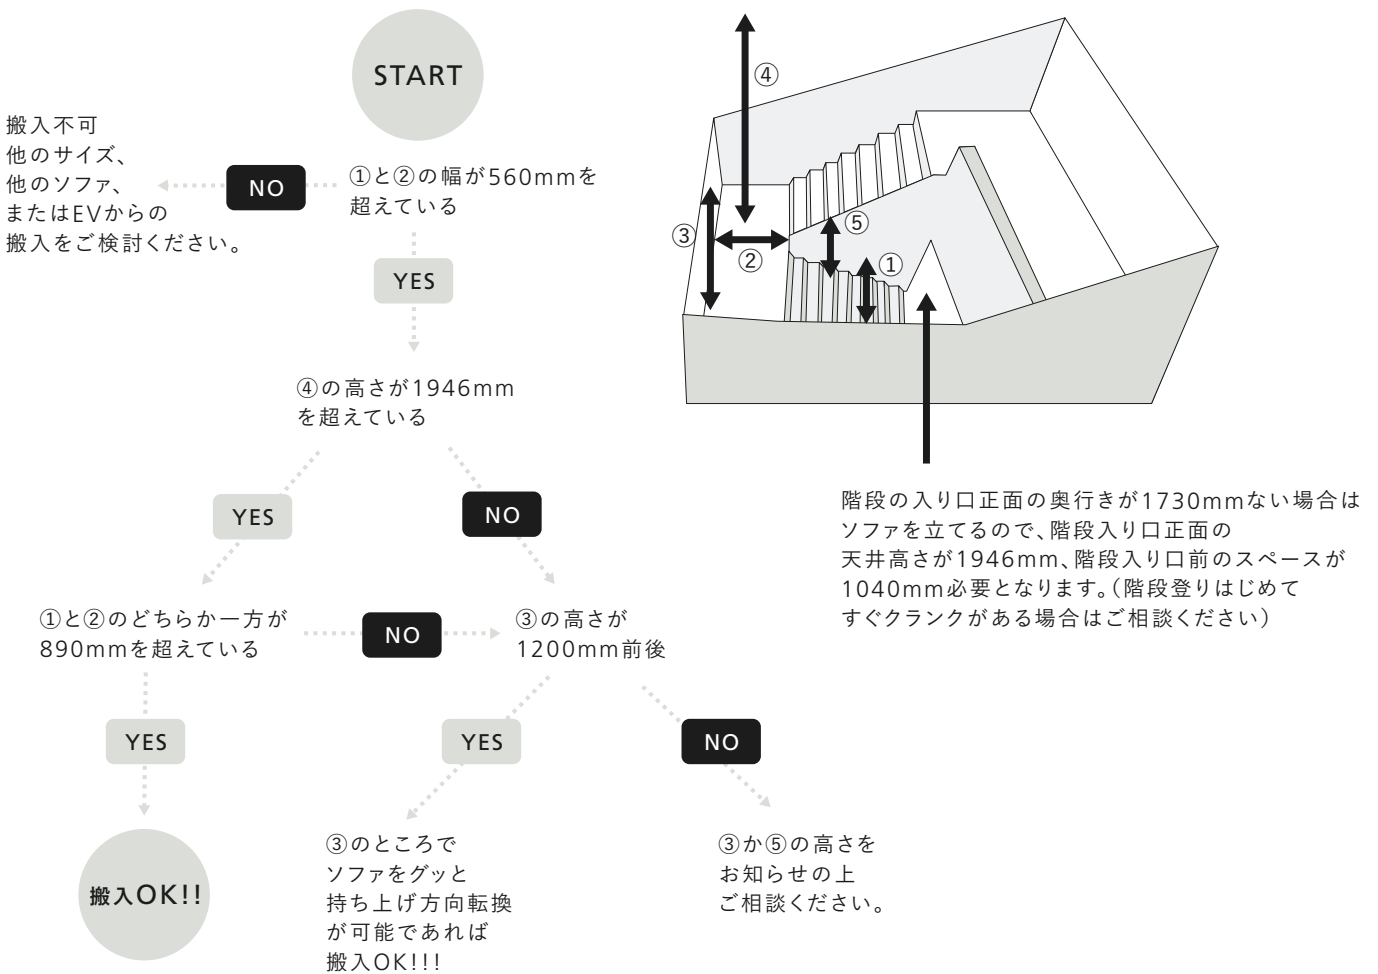

搬入サイズ確認チャート

Decibel RE 3人掛け

幅 1730

奥行 890

搬入時高さ
560
(脚を取り外した高さ)

対角線 1946

対角線の長さはソファを廊下など、狭いスペースで立てる際、必要な天井高となります。

搬入サイズ確認チャートは、ドアや通路、階段など、設置箇所までの搬入経路の数値を計測していただきチャートに沿ってYes・Noに答えていくことで、お部屋にソファを搬入できるかどうかを確認できるものです。

Decibel RE 3人掛け

エレベーター搬入チャート

チャートにあてはまらなくても搬入できる場合もございますので、あくまでも目安としてお考えください。

搬入サイズ確認チャート

Decibel RE 3人掛け

階段搬入チャート(集合住宅の外階段・戸建ての内階段編)

チャートにあてはまらなくても搬入できる場合もございますので、あくまでも目安としてお考えください。

搬入サイズ確認チャート

Decibel RE 3人掛け

間取り図チャート(A部屋編)

チャートにあてはまらなくても搬入できる場合もございますので、あくまでも目安としてお考えください。

※⑧の幅は必ずドアを開ききったサイズをお測りください。(ドアノブの先端も含みます。但しドアノブの取り付け高さが本体奥行きより高い場合は関係ありませんのでその限りではございません)

搬入サイズ確認チャート

Decibel RE 3人掛け

間取り図チャート(B部屋編)

チャートにあてはまらなくても搬入できる場合もございますので、あくまでも目安としてお考えください。

※「8」の幅は必ずドアを開ききったサイズをお測りください。(ドアノブの先端も含まれます。但しドアノブの取り付け高さが本体奥行きより高い場合は関係ありませんのでその限りではございません)

※「5」と「6」のどちらかがソファの奥行きを満たしていなければ搬入することができません。万一、満たしていない場合はご相談ください。