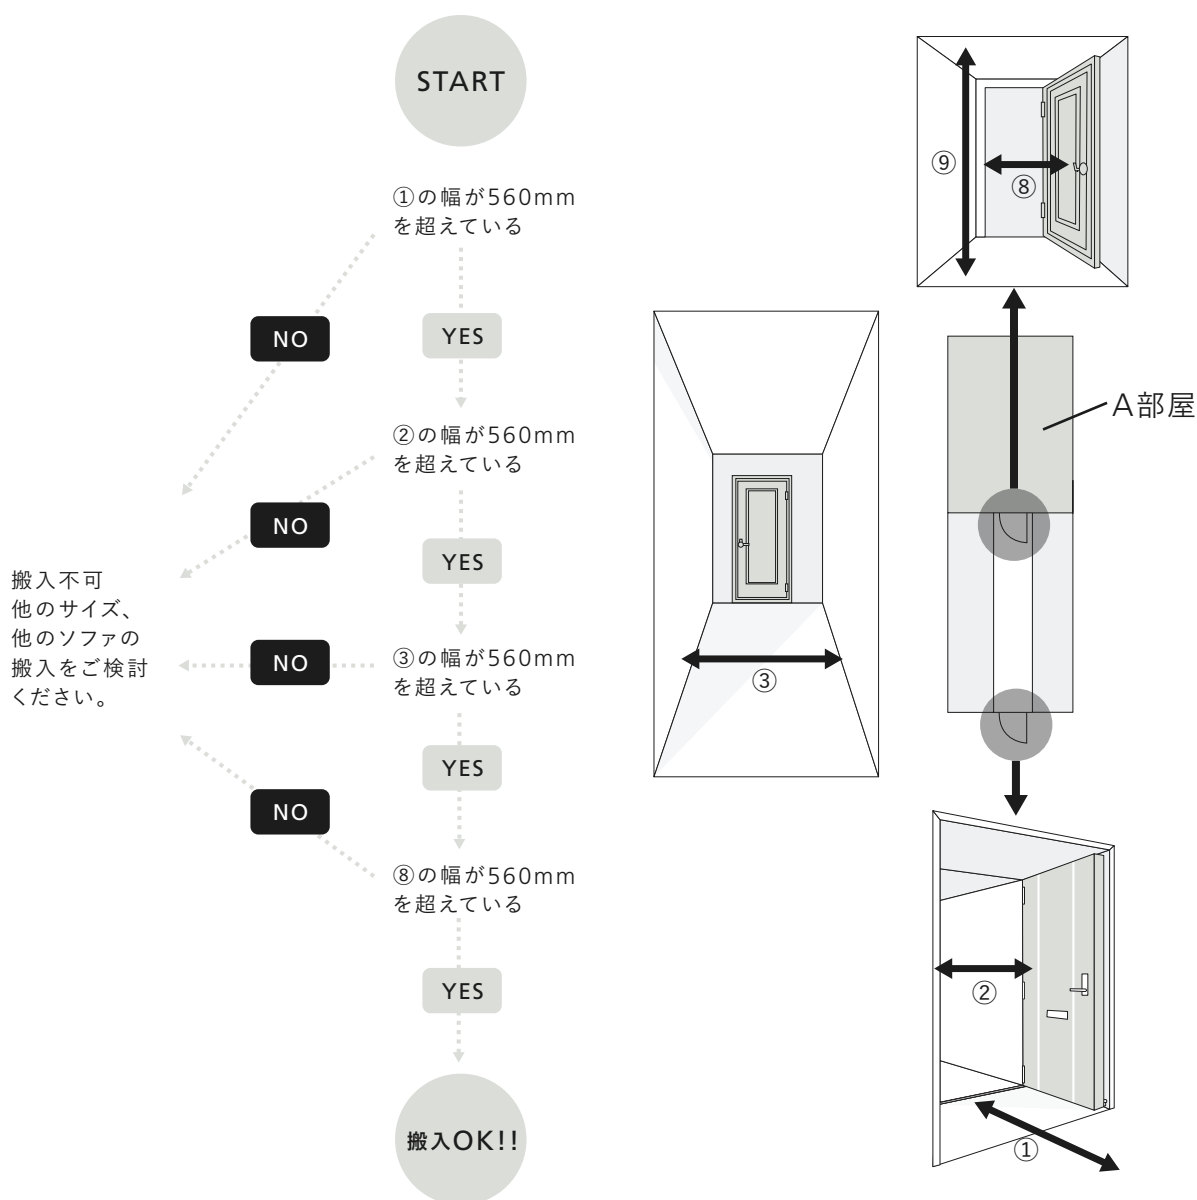

搬入サイズ確認チャート

Decibel RE 3人掛け

幅 1730

奥行 890

搬入時高さ
560
(脚を取り外した高さ)

対角線 1946

対角線の長さはソファを廊下など、狭いスペースで立てる際、必要な天井高となります。

搬入サイズ確認チャートは、ドアや通路、階段など、設置箇所までの搬入経路の数値を計測していただきチャートに沿ってYes・Noに答えていくことで、お部屋にソファを搬入できるかどうかを確認できるものです。

Decibel RE 3人掛け

エレベーター搬入チャート

チャートにあてはまらなくても搬入できる場合もございますので、あくまでも目安としてお考えください。

搬入サイズ確認チャート

Decibel RE 3人掛け

階段搬入チャート(集合住宅の外階段・戸建ての内階段編)

チャートにあてはまらなくても搬入できる場合もございますので、あくまでも目安としてお考えください。

搬入サイズ確認チャート

Decibel RE 3人掛け

間取り図チャート(A部屋編)

チャートにあてはまらなくても搬入できる場合もございますので、あくまでも目安としてお考えください。

※⑧の幅は必ずドアを開ききったサイズをお測りください。(ドアノブの先端も含みます。但しドアノブの取り付け高さが本体奥行きより高い場合は関係ありませんのでその限りではございません)

搬入サイズ確認チャート

Decibel RE 3人掛け

間取り図チャート(B部屋編)

チャートにあてはまらなくても搬入できる場合もございますので、あくまでも目安としてお考えください。

※「8」の幅は必ずドアを開ききったサイズをお測りください。(ドアノブの先端も含まれます。但しドアノブの取り付け高さが本体奥行きより高い場合は関係ありませんのでその限りではございません)

※「5」と「6」のどちらかがソファの奥行きを満たしていなければ搬入することができません。万一、満たしていない場合はご相談ください。