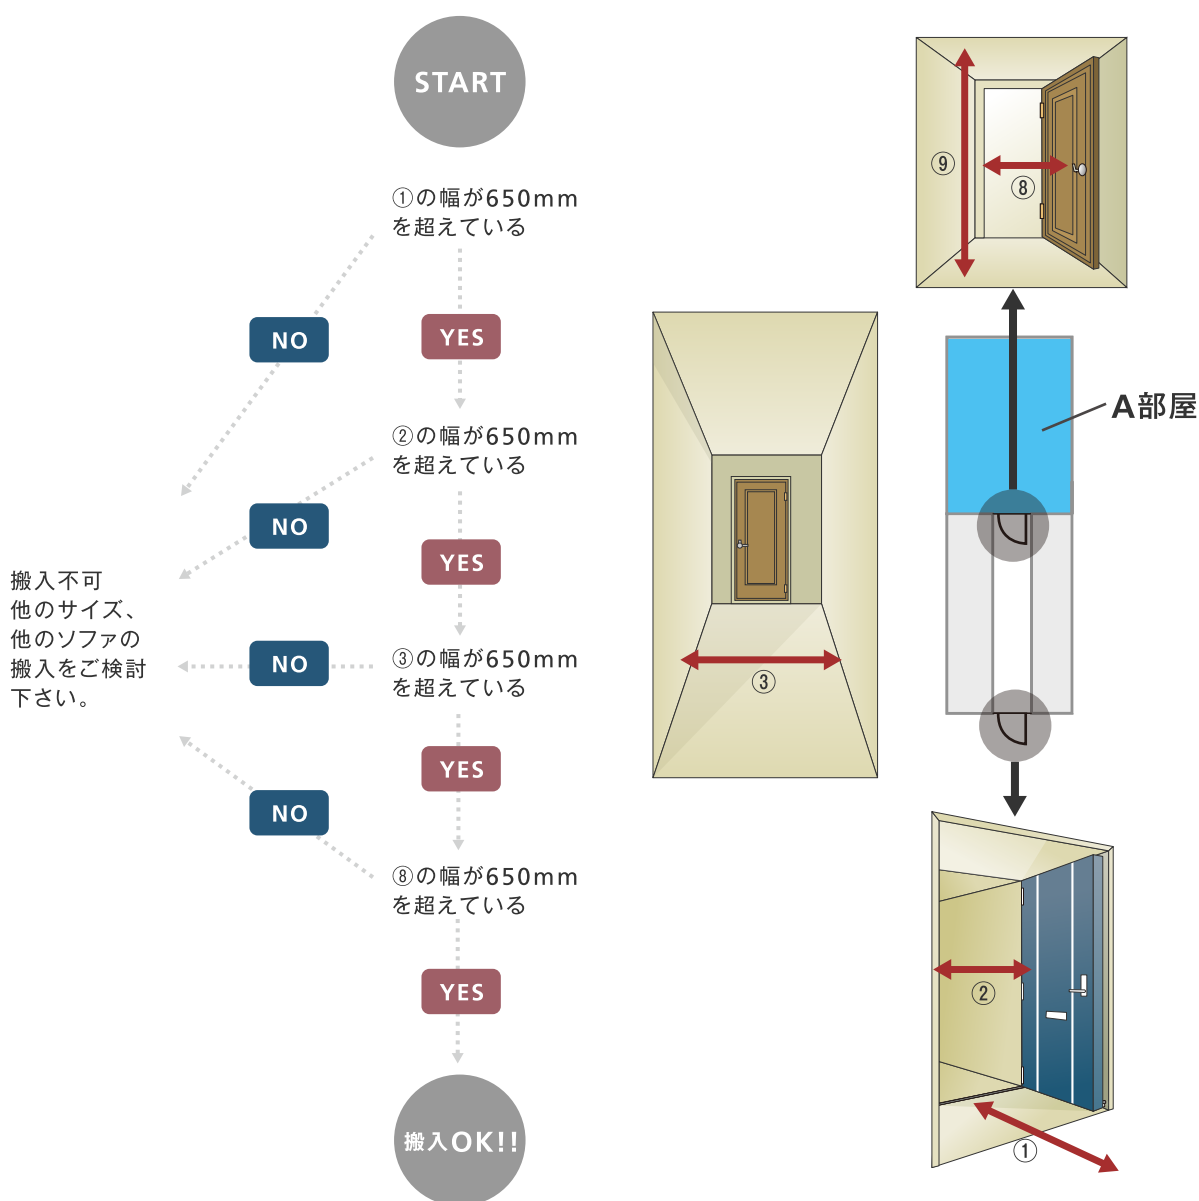

階段入るかな？ 階段搬入チャート(集合住宅の外階段・戸建ての内階段編)

チャートにあてはまらなくても搬入できる場合もございますので、あくまでも目安としてお考え下さい。

搬入出来るかな？

NewSugar Grand Standard スモール3人掛け

CAN YOU CARRY?

お部屋に入るかな？ 間取り図チャート(A部屋編)

チャートにあてはまらなくても搬入できる場合もございますので、あくまでも目安としてお考え下さい。

※⑧の幅は必ずドアを開ききったサイズをお測り下さい。(ドアノブの先端も含まれます。但しドアノブの取り付け高さが本体奥行きより高い場合は関係ありませんのでその限りではございません)

搬入出来るかな？

NewSugar Grand Standard スモール3人掛け

CAN YOU CARRY?

お部屋に入るかな？ 間取り図チャート(B部屋編)

チャートにあてはまらなくても搬入できる場合もございますので、あくまでも目安としてお考え下さい。

※「8」の幅は必ずドアを開ききったサイズをお測り下さい。(ドアノブの先端も含みます。但しドアノブの取り付け高さが本体奥行きより高い場合は関係ありませんのでその限りではございません)

※「5」と「6」のどちらかがソファの奥行きを満たしていなければ搬入することができません。万一、満たしていない場合はご相談下さい。