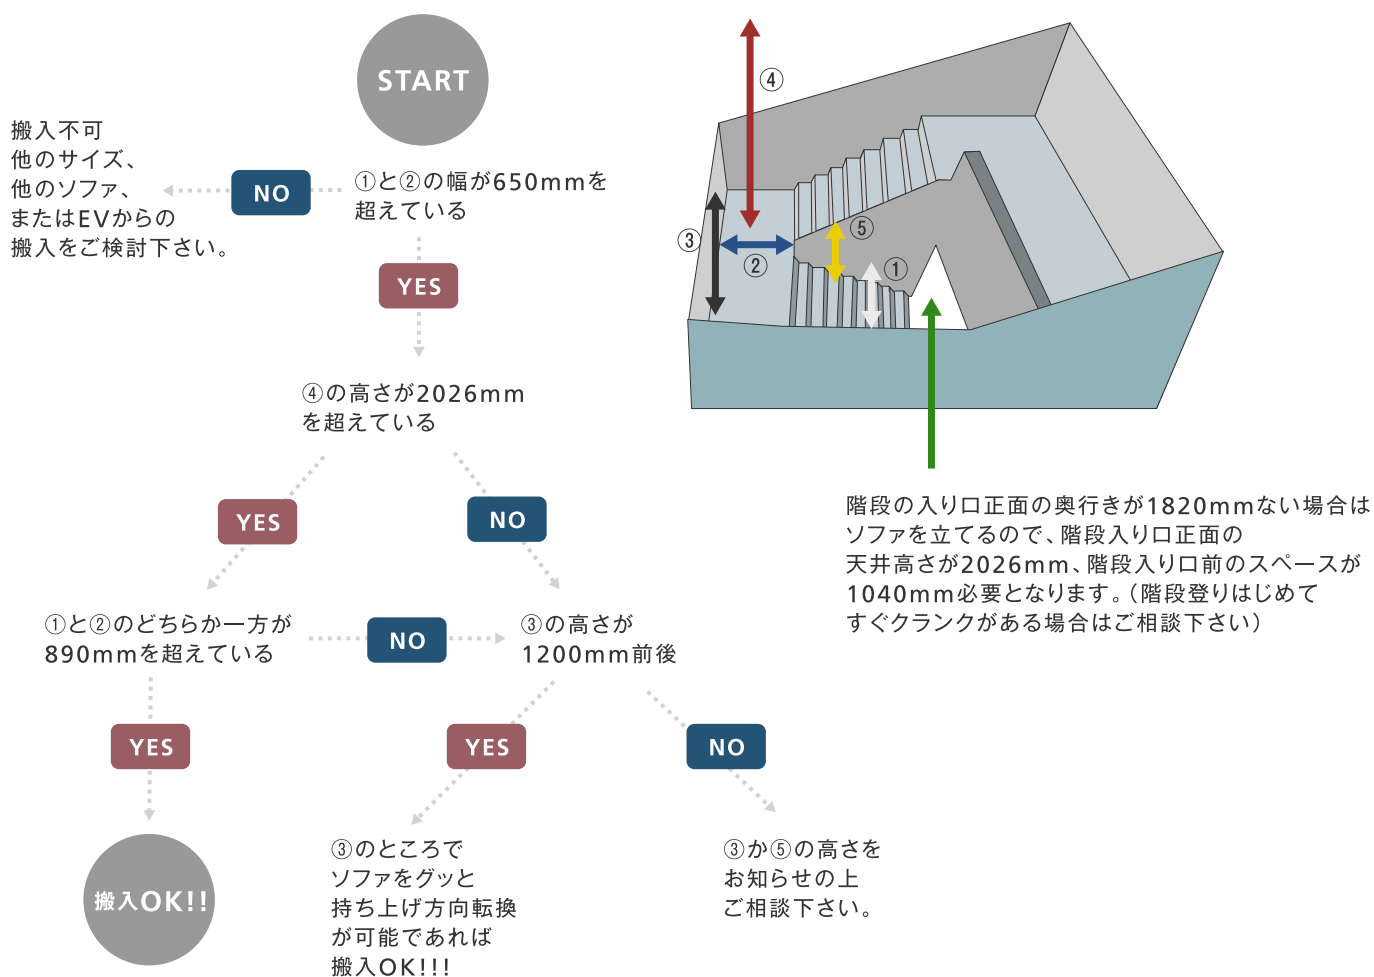

お送り頂きます間取り図もしくは搬入図面に縮尺スケールをお書き添え下さい。また、縮尺図面の場合、コピーなどで縮尺してしまいますと正確な数値を測りかねますので、必ず実寸サイズをお書き添え下さい。

搬入出来るかな？

NewSugar Grand Standard スモール3人掛け

CAN YOU CARRY?

エレベーターに入るかな？ エレベーター搬入チャート

チャートにあてはまらなくても搬入できる場合もございますので、あくまでも目安としてお考え下さい。

階段入るかな？ 階段搬入チャート(集合住宅の外階段・戸建ての内階段編)

チャートにあてはまらなくても搬入できる場合もございますので、あくまでも目安としてお考え下さい。

搬入出来るかな？

NewSugar Grand Standard スモール3人掛け

CAN YOU CARRY?

お部屋に入るかな？ 間取り図チャート(A部屋編)

チャートにあてはまらなくても搬入できる場合もございますので、あくまでも目安としてお考え下さい。

※「8」の幅は必ずドアを開ききったサイズをお測り下さい。(ドアノブの先端も含みます。但しドアノブの取り付け高さが本体奥行きより高い場合は関係ありませんのでその限りではございません)

※「5」と「6」のどちらかがソファの奥行きを満たしていなければ搬入することができません。万一、満たしていない場合はご相談下さい。