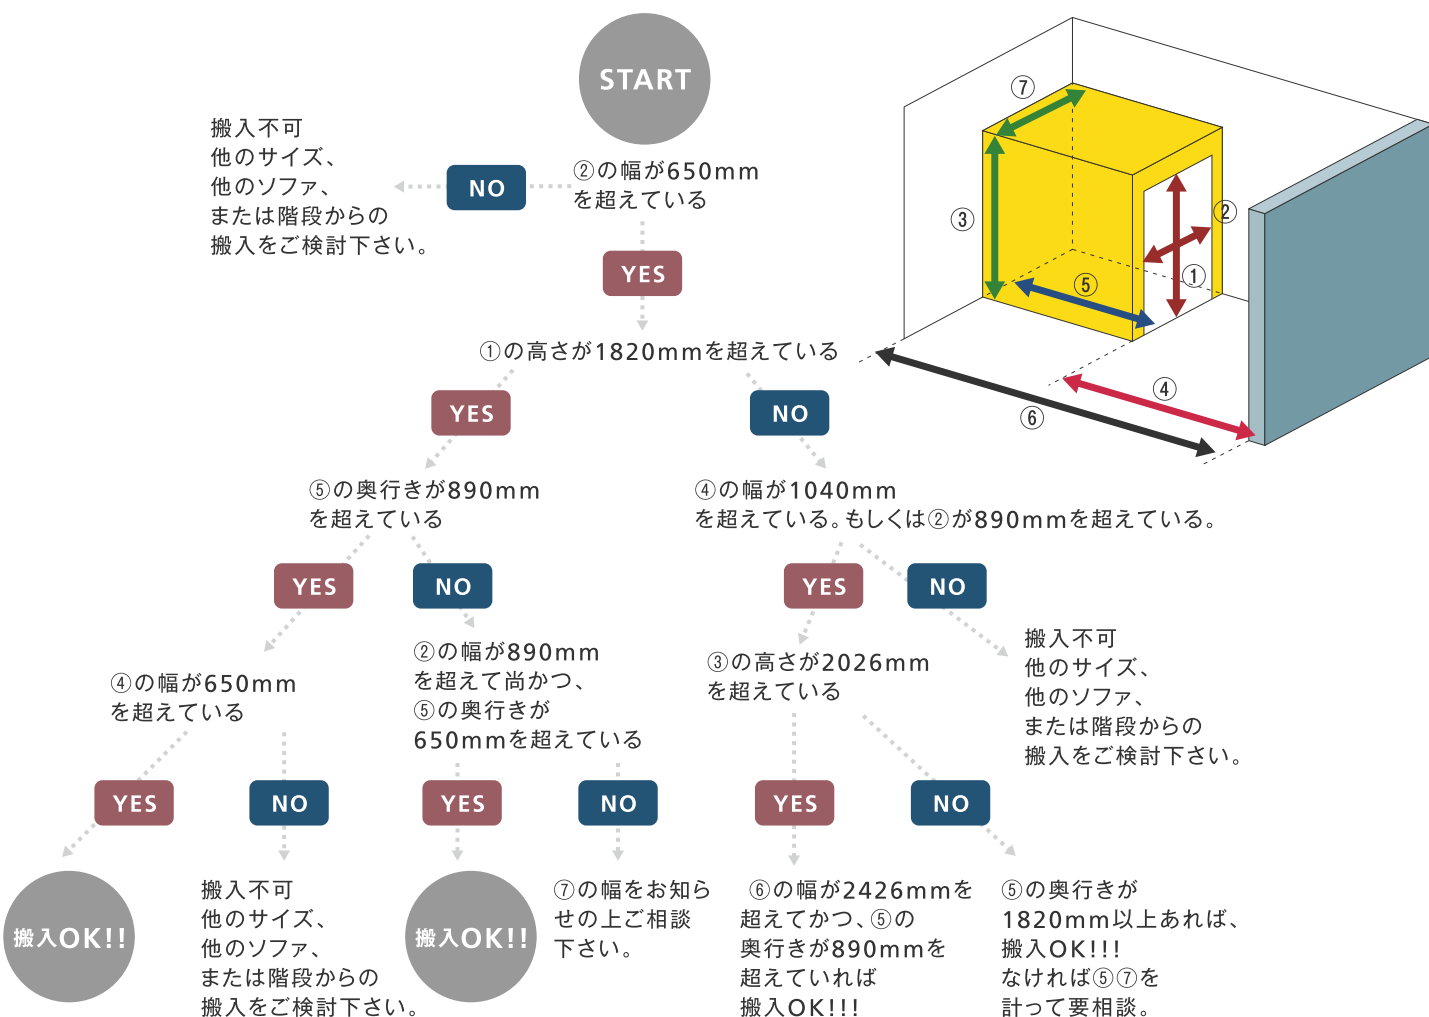

お送り頂きます間取り図もしくは搬入図面に縮尺スケールをお書き添え下さい。また、縮尺図面の場合、コピーなどで縮尺してしまいますと正確な数値を測りかねますので、必ず実寸サイズをお書き添え下さい。

搬入出来るかな？

NewSugar Grand Standard スモール3人掛け

CAN YOU CARRY?

エレベーターに入るかな？ エレベーター搬入チャート

チャートにあてはまらなくても搬入できる場合もございますので、あくまでも目安としてお考え下さい。

階段入るかな？ 階段搬入チャート(集合住宅の外階段・戸建ての内階段編)

チャートにあてはまらなくても搬入できる場合もございますので、あくまでも目安としてお考え下さい。

搬入出来るかな？

NewSugar Grand Standard スモール3人掛け

CAN YOU CARRY?

お部屋に入るかな？ 間取り図チャート(A部屋編)

チャートにあてはまらなくても搬入できる場合もございますので、あくまでも目安としてお考え下さい。

※⑧の幅は必ずドアを開ききったサイズをお測り下さい。(ドアノブの先端も含まれます。但しドアノブの取り付け高さが本体奥行きより高い場合は関係ありませんのでその限りではございません)

搬入出来るかな？

NewSugar Grand Standard スモール3人掛け

CAN YOU CARRY?

お部屋に入るかな？ 間取り図チャート(B部屋編)

チャートにあてはまらなくても搬入できる場合もございますので、あくまでも目安としてお考え下さい。

※「8」の幅は必ずドアを開ききったサイズをお測り下さい。(ドアノブの先端も含みます。但しドアノブの取り付け高さが本体奥行きより高い場合は関係ありませんのでその限りではございません)

※「5」と「6」のどちらかがソファの奥行きを満たしていなければ搬入することができません。万一、満たしていない場合はご相談下さい。