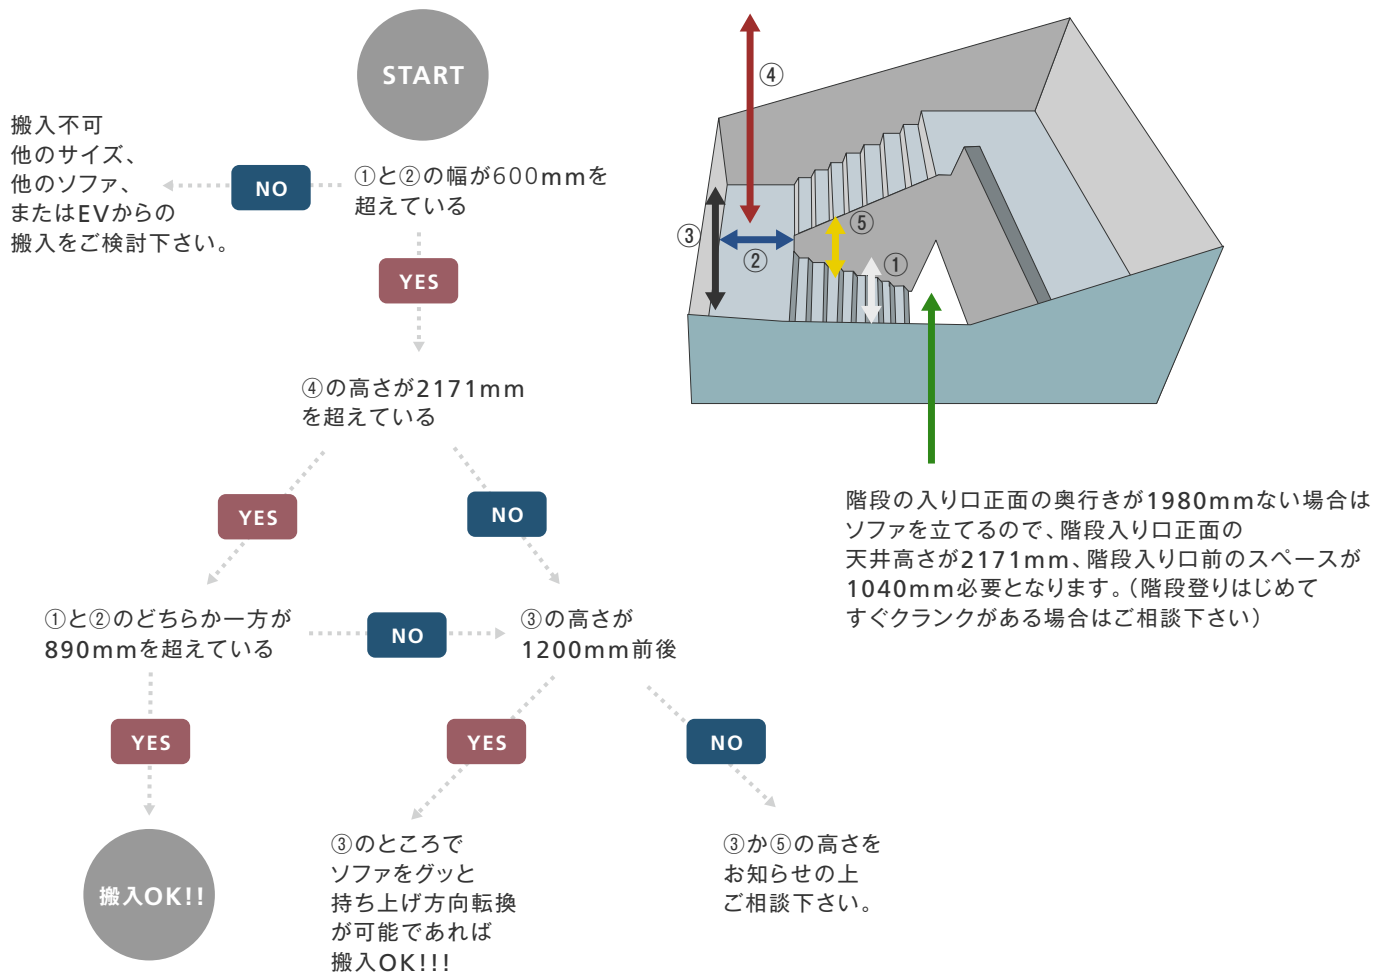

お送りいただきます間取り図もしくは搬入図面に縮尺スケールをお書き添えください。また、縮尺図面の場合、
コピーなどで縮尺してしまいますと正確な数値を測りかねますので、必ず実寸サイズをお書き添えください。

搬入出来るかな？

Eterno Legno Cielia 3人掛け

CAN YOU CARRY?

エレベーターに入るかな？ エレベーター搬入チャート

チャートにあてはまらなくても搬入できる場合もございますので、あくまでも目安としてお考え下さい。

階段入るかな？ 階段搬入チャート(集合住宅の外階段・戸建ての内階段編)

チャートにあてはまらなくても搬入できる場合もございますので、あくまでも目安としてお考え下さい。

搬入出来るかな？

Eterno Legno Cielia 3人掛け

CAN YOU CARRY?

お部屋に入るかな？ 間取り図チャート(A部屋編)

チャートにあてはまらなくても搬入できる場合もございますので、あくまでも目安としてお考え下さい。

※⑧の幅は必ずドアを開ききったサイズをお測り下さい。(ドアノブの先端も含みます。但しドアノブの取り付け高さが本体奥行きより高い場合は関係ありませんのでその限りではございません)