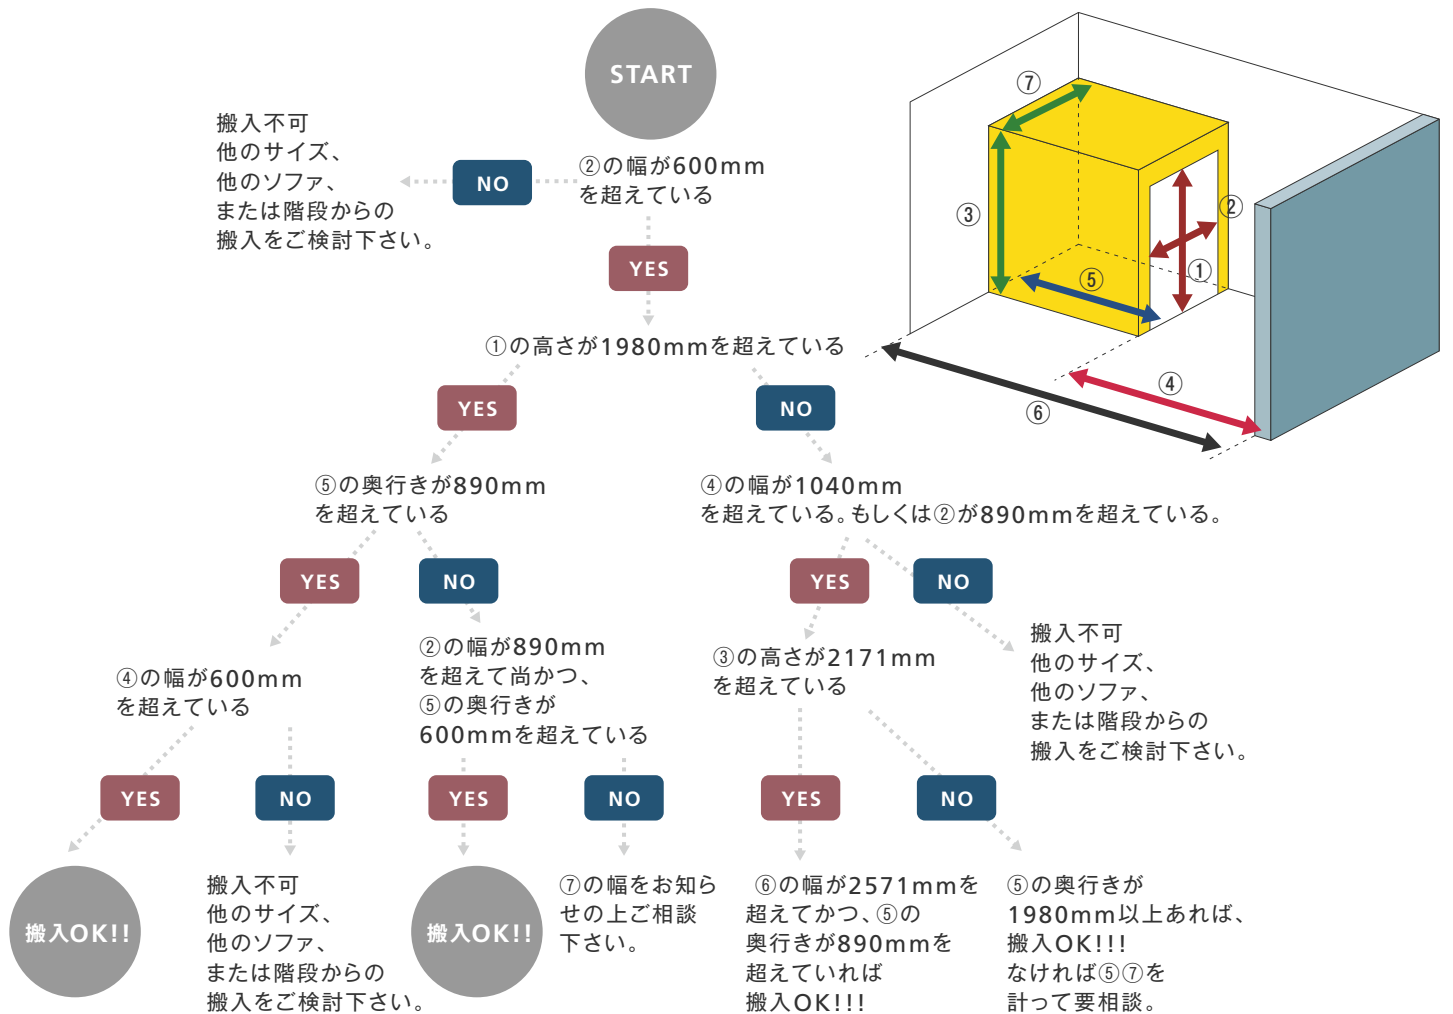

お送りいただきます間取り図もしくは搬入図面に縮尺スケールをお書き添えください。また、縮尺図面の場合、
コピーなどで縮尺してしまいますと正確な数値を測りかねますので、必ず実寸サイズをお書き添えください。

搬入出来るかな？

Eterno Legno Cielia 3人掛け

CAN YOU CARRY?

エレベーターに入るかな？ エレベーター搬入チャート

チャートにあてはまらなくても搬入できる場合もございますので、あくまでも目安としてお考え下さい。

階段入るかな？ 階段搬入チャート(集合住宅の外階段・戸建ての内階段編)

チャートにあてはまらなくても搬入できる場合もございますので、あくまでも目安としてお考え下さい。

搬入出来るかな？

Eterno Legno Cielia 3人掛け

CAN YOU CARRY?

お部屋に入るかな？ 間取り図チャート(A部屋編)

チャートにあてはまらなくても搬入できる場合もございますので、あくまでも目安としてお考え下さい。

※⑧の幅は必ずドアを開ききったサイズをお測り下さい。(ドアノブの先端も含みます。但しドアノブの取り付け高さが本体奥行きより高い場合は関係ありませんのでその限りではございません)

搬入出来るかな？

Eterno Legno Cielia 3人掛け

CAN YOU CARRY?

お部屋に入るかな？ 間取り図チャート(B部屋編)

チャートにあてはまらなくても搬入できる場合もございますので、あくまでも目安としてお考え下さい。

※「8」の幅は必ずドアを開ききったサイズをお測り下さい。(ドアノブの先端も含みます。但しドアノブの取り付け高さが本体奥行きより高い場合は関係ありませんのでその限りではございません)