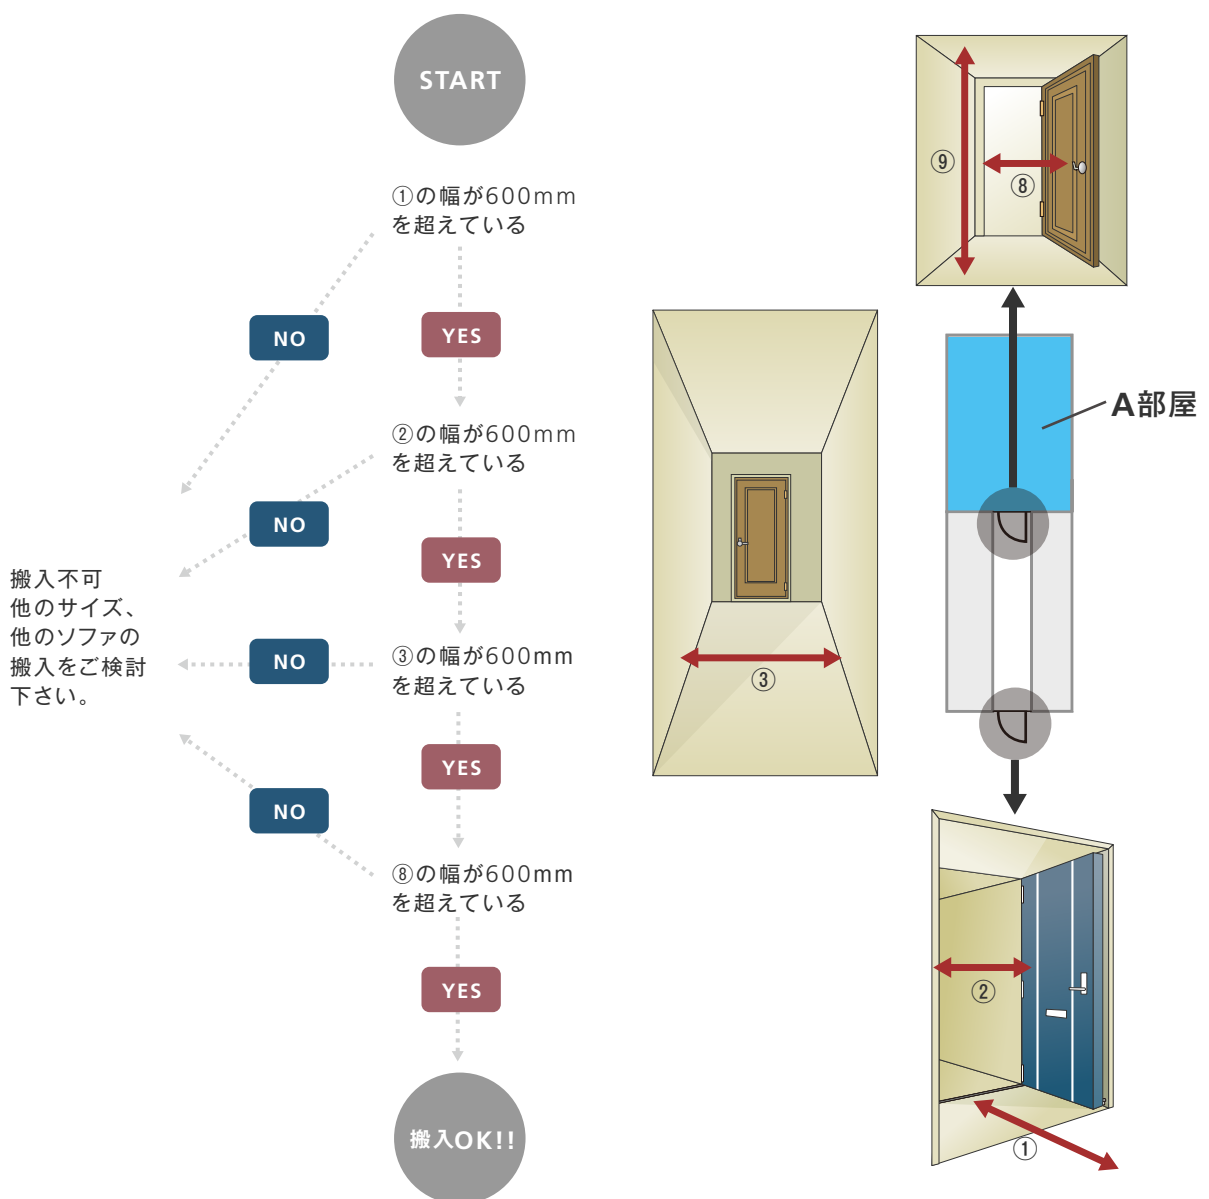

お送りいただきます間取り図もしくは搬入図面に縮尺スケールをお書き添えください。また、縮尺図面の場合、
コピーなどで縮尺してしまいますと正確な数値を測りかねますので、必ず実寸サイズをお書き添えください。

搬入出来るかな？

Eterno Legno Cielia 3人掛け

CAN YOU CARRY?

エレベーターに入るかな？ エレベーター搬入チャート

チャートにあてはまらなくても搬入できる場合もございますので、あくまでも目安としてお考え下さい。

階段入るかな？ 階段搬入チャート(集合住宅の外階段・戸建ての内階段編)

チャートにあてはまらなくても搬入できる場合もございますので、あくまでも目安としてお考え下さい。

搬入出来るかな？

Eterno Legno Cielia 3人掛け

CAN YOU CARRY?

お部屋に入るかな？ 間取り図チャート(A部屋編)

チャートにあてはまらなくても搬入できる場合もございますので、あくまでも目安としてお考え下さい。

※⑧の幅は必ずドアを開ききったサイズをお測り下さい。(ドアノブの先端も含みます。但しドアノブの取り付け高さが本体奥行きより高い場合は関係ありませんのでその限りではございません)

搬入出来るかな？

Eterno Legno Cielia 3人掛け

CAN YOU CARRY?

お部屋に入るかな？ 間取り図チャート(B部屋編)

チャートにあてはまらなくても搬入できる場合もございますので、あくまでも目安としてお考え下さい。

※「8」の幅は必ずドアを開ききったサイズをお測り下さい。(ドアノブの先端も含みます。但しドアノブの取り付け高さが本体奥行きより高い場合は関係ありませんのでその限りではございません)