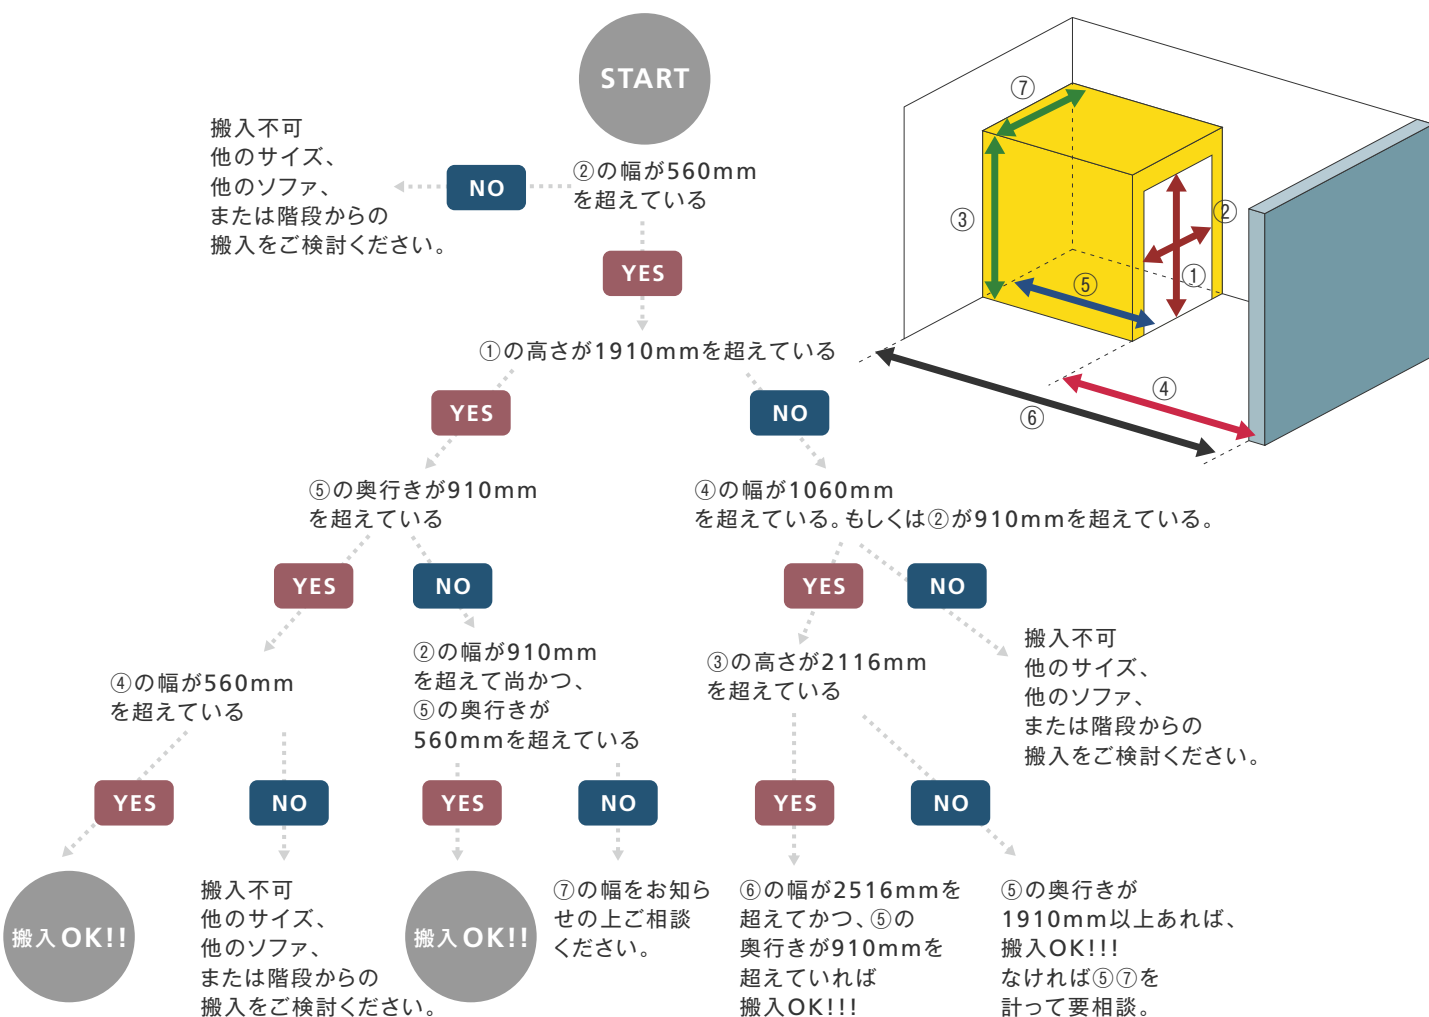

搬入出来るかな？

Eterno Moderno Orezza カウチソファセット

CAN YOU CARRY?

エレベーターに入るかな？ エレベーター搬入チャート

チャートにあてはまらなくても搬入できる場合もございますので、あくまでも目安としてお考えください。