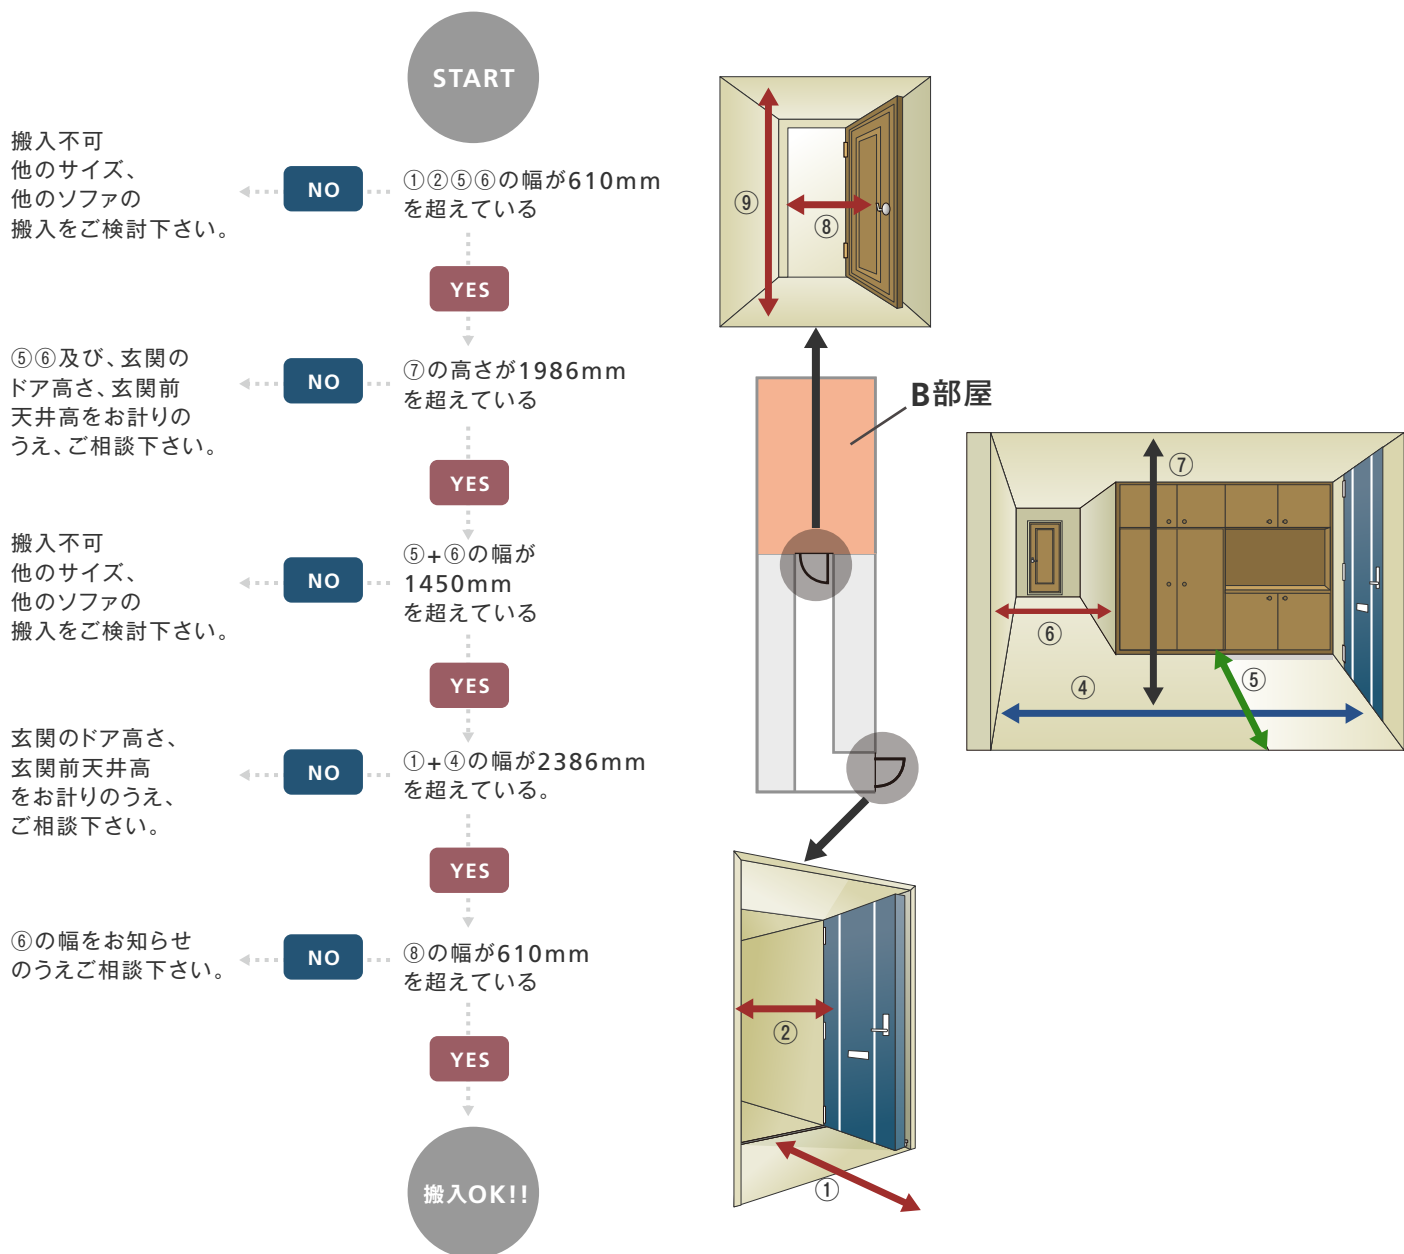

お送りいただきます間取り図もしくは搬入図面に縮尺スケールをお書き添えください。また、縮尺図面の場合、
コピーなどで縮尺してしまいますと正確な数値を測りかねますので、必ず実寸サイズをお書き添えください。

階段入るかな？ 階段搬入チャート(集合住宅の外階段・戸建ての内階段編)

チャートにあてはまらなくても搬入できる場合もございますので、あくまでも目安としてお考え下さい。

搬入出来るかな？

Eterno Standard Orezza 2人掛け

CAN YOU CARRY?

お部屋に入るかな？ 間取り図チャート(B部屋編)

チャートにあてはまらなくても搬入できる場合もございますので、あくまでも目安としてお考え下さい。

※「8」の幅は必ずドアを開ききったサイズをお測り下さい。(ドアノブの先端も含みます。但しドアノブの取り付け高さが本体奥行きより高い場合は関係ありませんのでその限りではございません)

※「5」と「6」のどちらかがソファの奥行きを満たしていなければ搬入することができません。万一、満たしていない場合はご相談下さい。