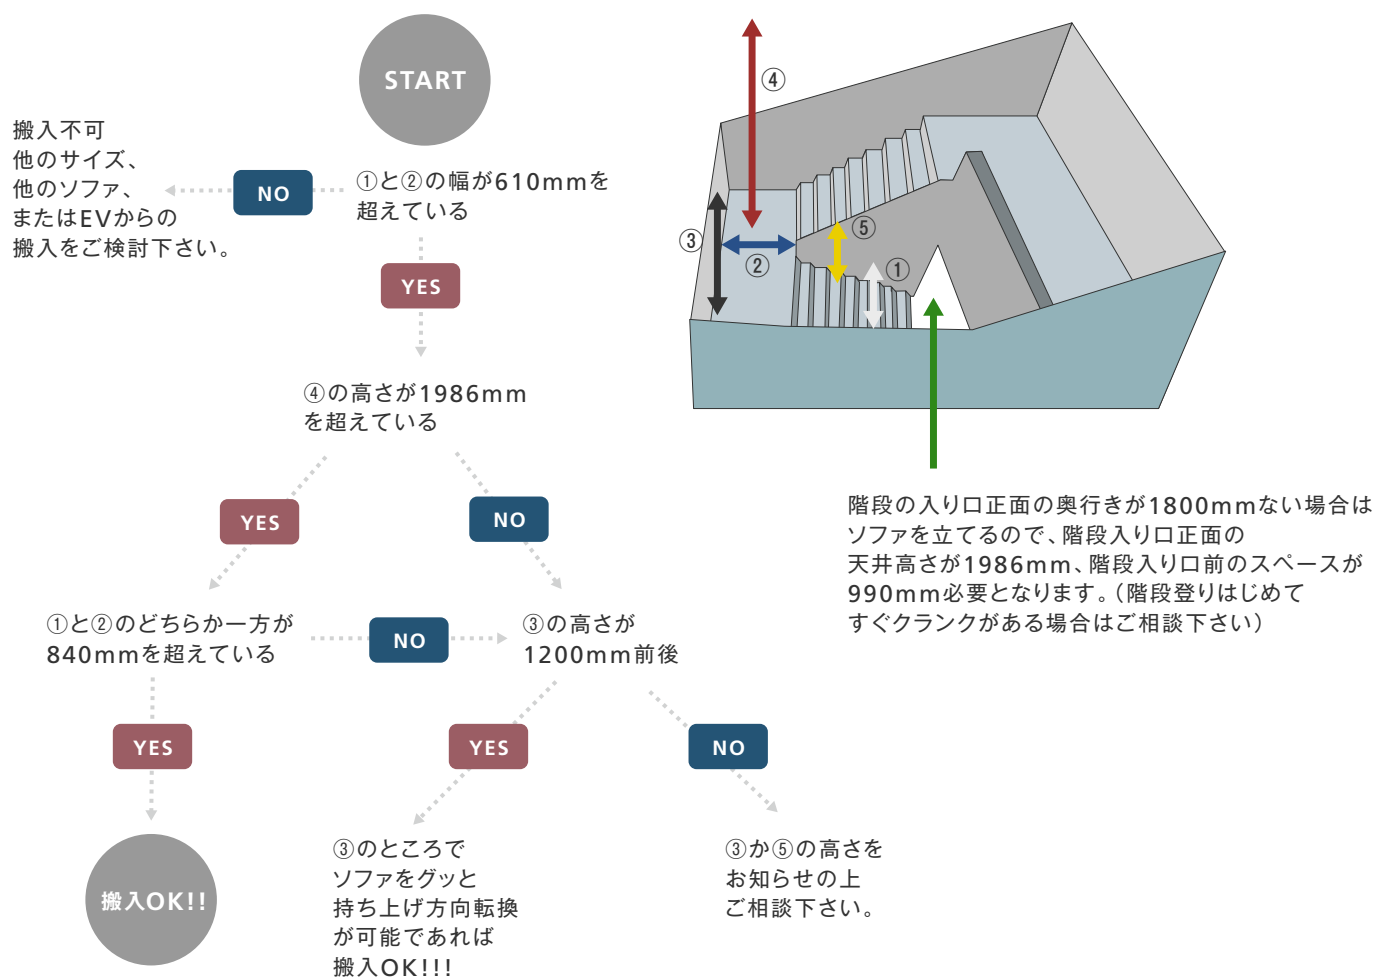

搬入出来るかな？

Eterno Standard Orezza 2人掛け

CAN YOU CARRY?

搬入サイズは最小サイズにてお知らせしているため、上記のサイズは段ボールから出した商品サイズ、脚を取り外したサイズとなっています。

段ボールに入ったままですと下図のチャートにあてはまらないのでくれぐれもご注意ください。
マンションなどの集合住宅の場合、梱包されたままですとエレベーター等に載らないケースもございます。
その際はエントランス等で開梱させていただきましてからの搬入となります。
尚、梱包サイズはソファによって異なりますが、上記サイズよりおおよそ5センチずつほど大きめなサイズとなっております。

また、ドア・窓の取り外し作業につきましては、配送員による取り外し作業はお受け出来かねます。
ドア・窓を取り外しての搬入が必要になります場合はお客様自身でドア・窓を取り外した状態でお待ちいただきますか
お手数をおかけいたしますがお客様から専門業者へご依頼ください。

【お役立ち情報】

ソファの搬入にご不安を抱かれているお客様は
お家の間取り図、もしくは手書きの搬入経路をお送りください。
スタッフが図面を作成し、アドバイスいたします。

お送りいただきます間取り図もしくは搬入図面に縮尺スケールをお書き添えください。また、縮尺図面の場合、
コピーなどで縮尺してしまいますと正確な数値を測りかねますので、必ず実寸サイズをお書き添えください。

階段入るかな？ 階段搬入チャート(集合住宅の外階段・戸建ての内階段編)

チャートにあてはまらなくても搬入できる場合もございますので、あくまでも目安としてお考え下さい。

搬入出来るかな？

Eterno Standard Orezza 2人掛け