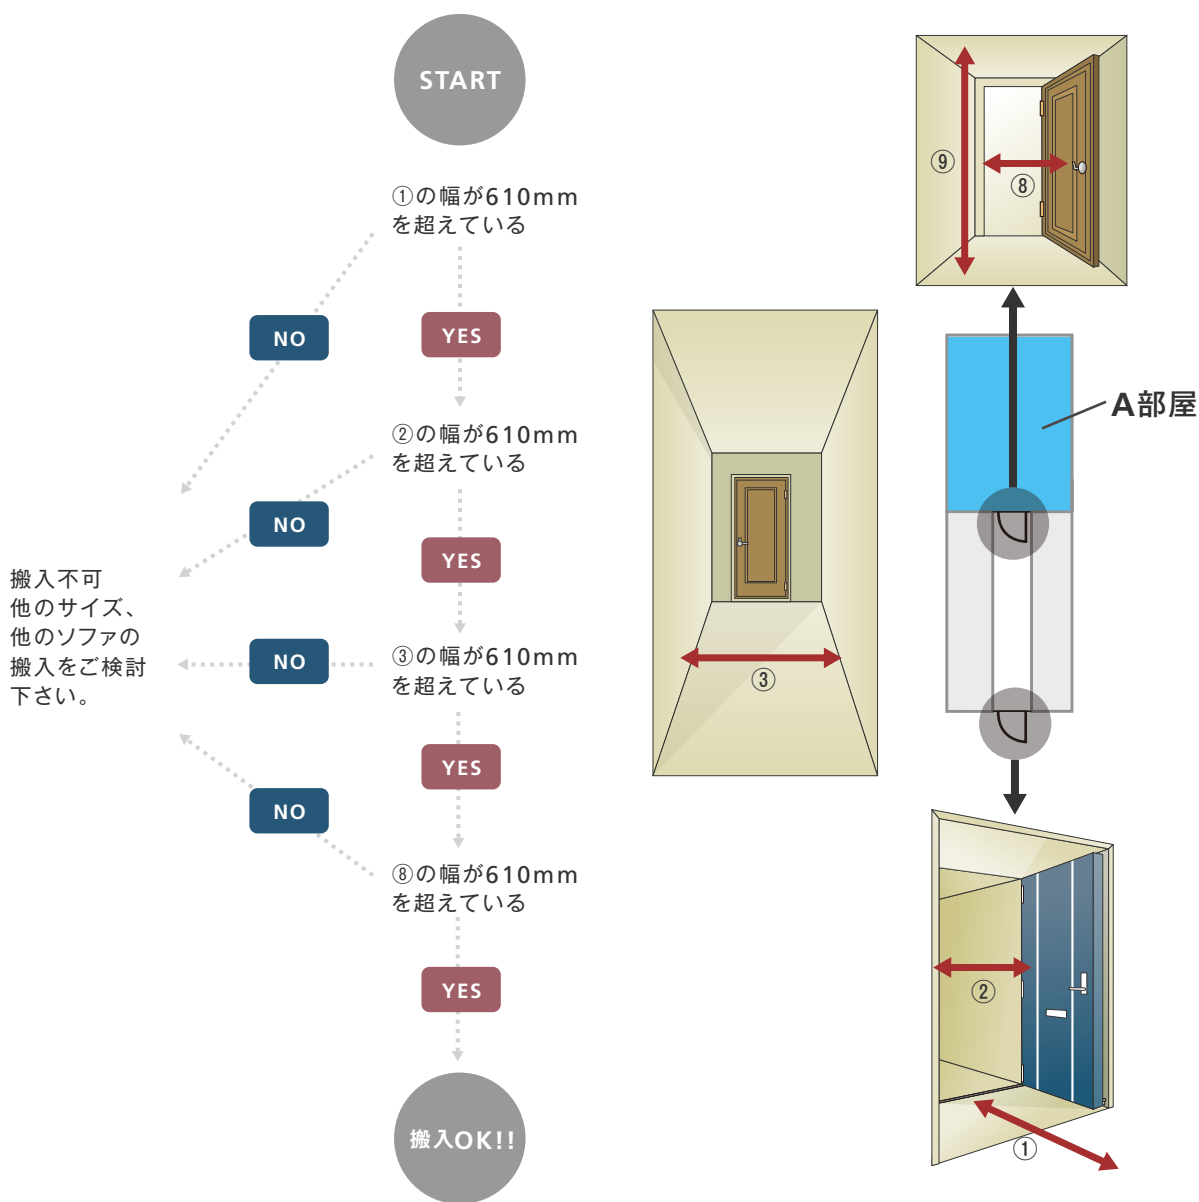

CAN YOU CARRY?

お部屋に入るかな？ 間取り図チャート(B部屋編)

チャートにあてはまらなくても搬入できる場合もございますので、あくまでも目安としてお考え下さい。

※「8」の幅は必ずドアを開ききったサイズをお測り下さい。(ドアノブの先端も含みます。但しドアノブの取り付け高さが本体奥行きより高い場合は関係ありませんのでその限りではございません)

※「5」と「6」のどちらかがソファの奥行きを満たしていなければ搬入することができません。万一、満たしていない場合はご相談下さい。

搬入出来るかな？

Eterno Standard Orezza 2人掛け

CAN YOU CARRY?

お部屋に入るかな？ 間取り図チャート(A部屋編)

チャートにあてはまらなくても搬入できる場合もございますので、あくまでも目安としてお考え下さい。

※⑧の幅は必ずドアを開ききったサイズをお測り下さい。(ドアノブの先端も含みます。但しドアノブの取り付け高さが本体奥行きより高い場合は関係ありませんのでその限りではございません)

搬入出来るかな？

Eterno Standard Orezza 2人掛け

CAN YOU CARRY?

エレベーターに入るかな？ エレベーター搬入チャート

チャートにあてはまらなくても搬入できる場合もございますので、あくまでも目安としてお考え下さい。