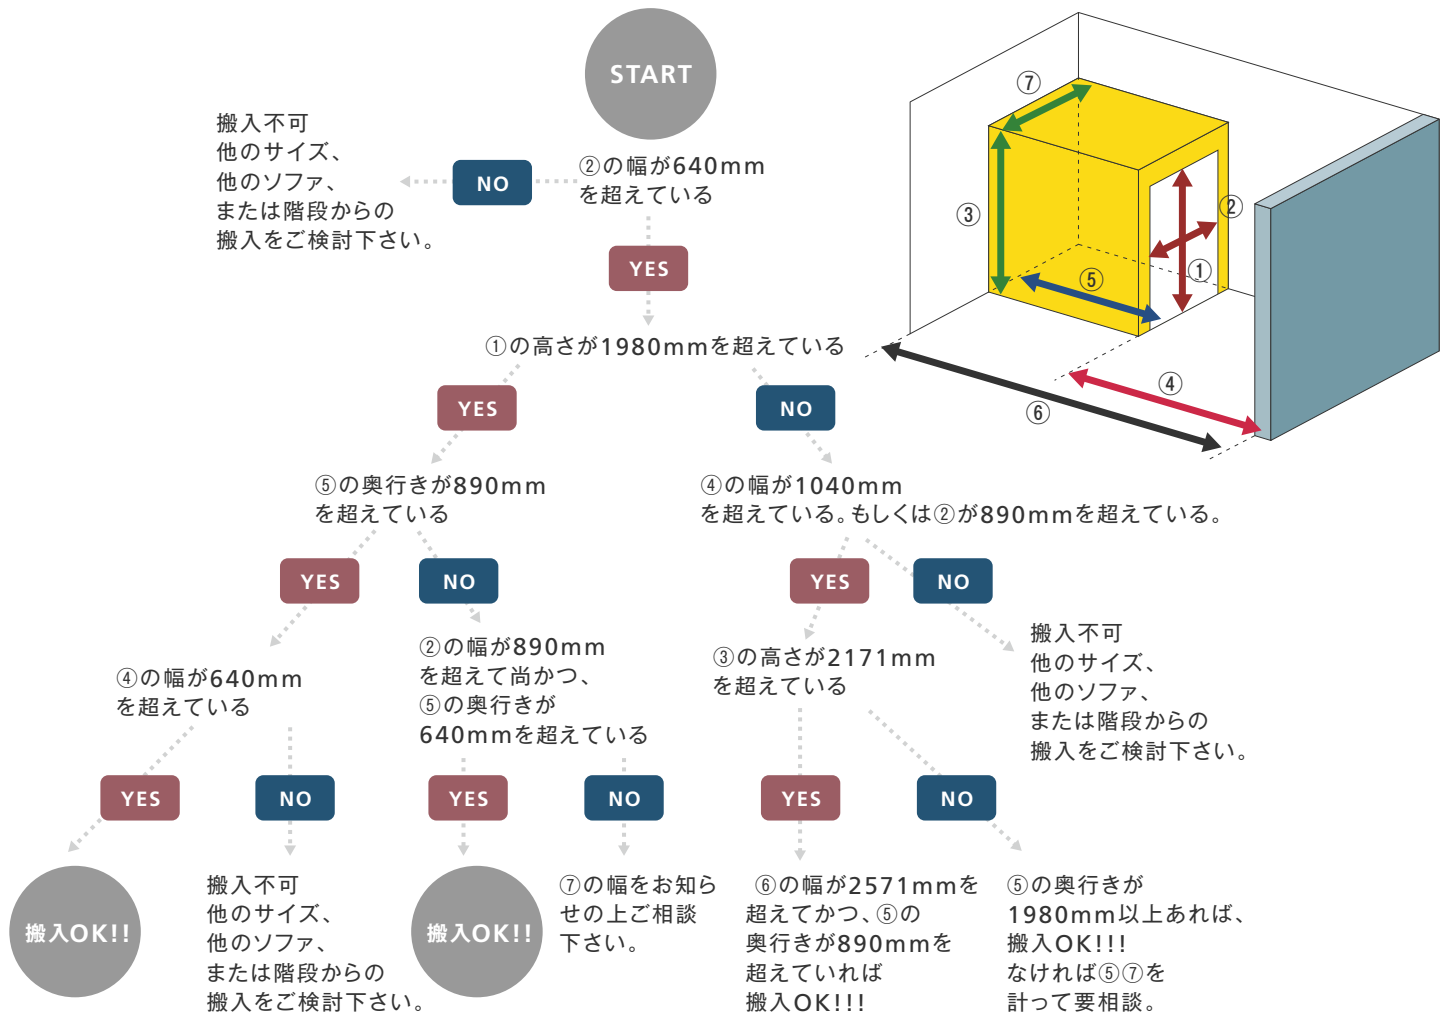

搬入出来るかな？

Eterno Legno Stellia 3人掛け

CAN YOU CARRY?

エレベーターに入るかな？ エレベーター搬入チャート

チャートにあてはまらなくても搬入できる場合もございますので、あくまでも目安としてお考え下さい。