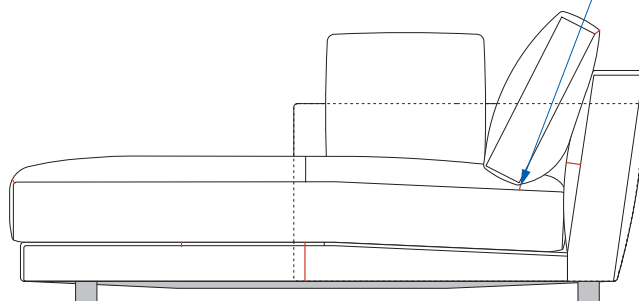

NewSugar Maximum Comfort 両ひじ(全サイズ共通)

※座クッション表側、
背クッションの下敷きになる位置にハギ有り。

NewSugar Maximum Comfort 片ひじ(全サイズ共通)

NewSugar Maximum Comfort 単体カウチ

※座クッション表側、
背クッションの下敷きになる位置にハギ有り。

NewSugar Maximum Comfort 単体コーナー

※座クッション表側、
背クッションの下敷きになる位置にハギ有り。