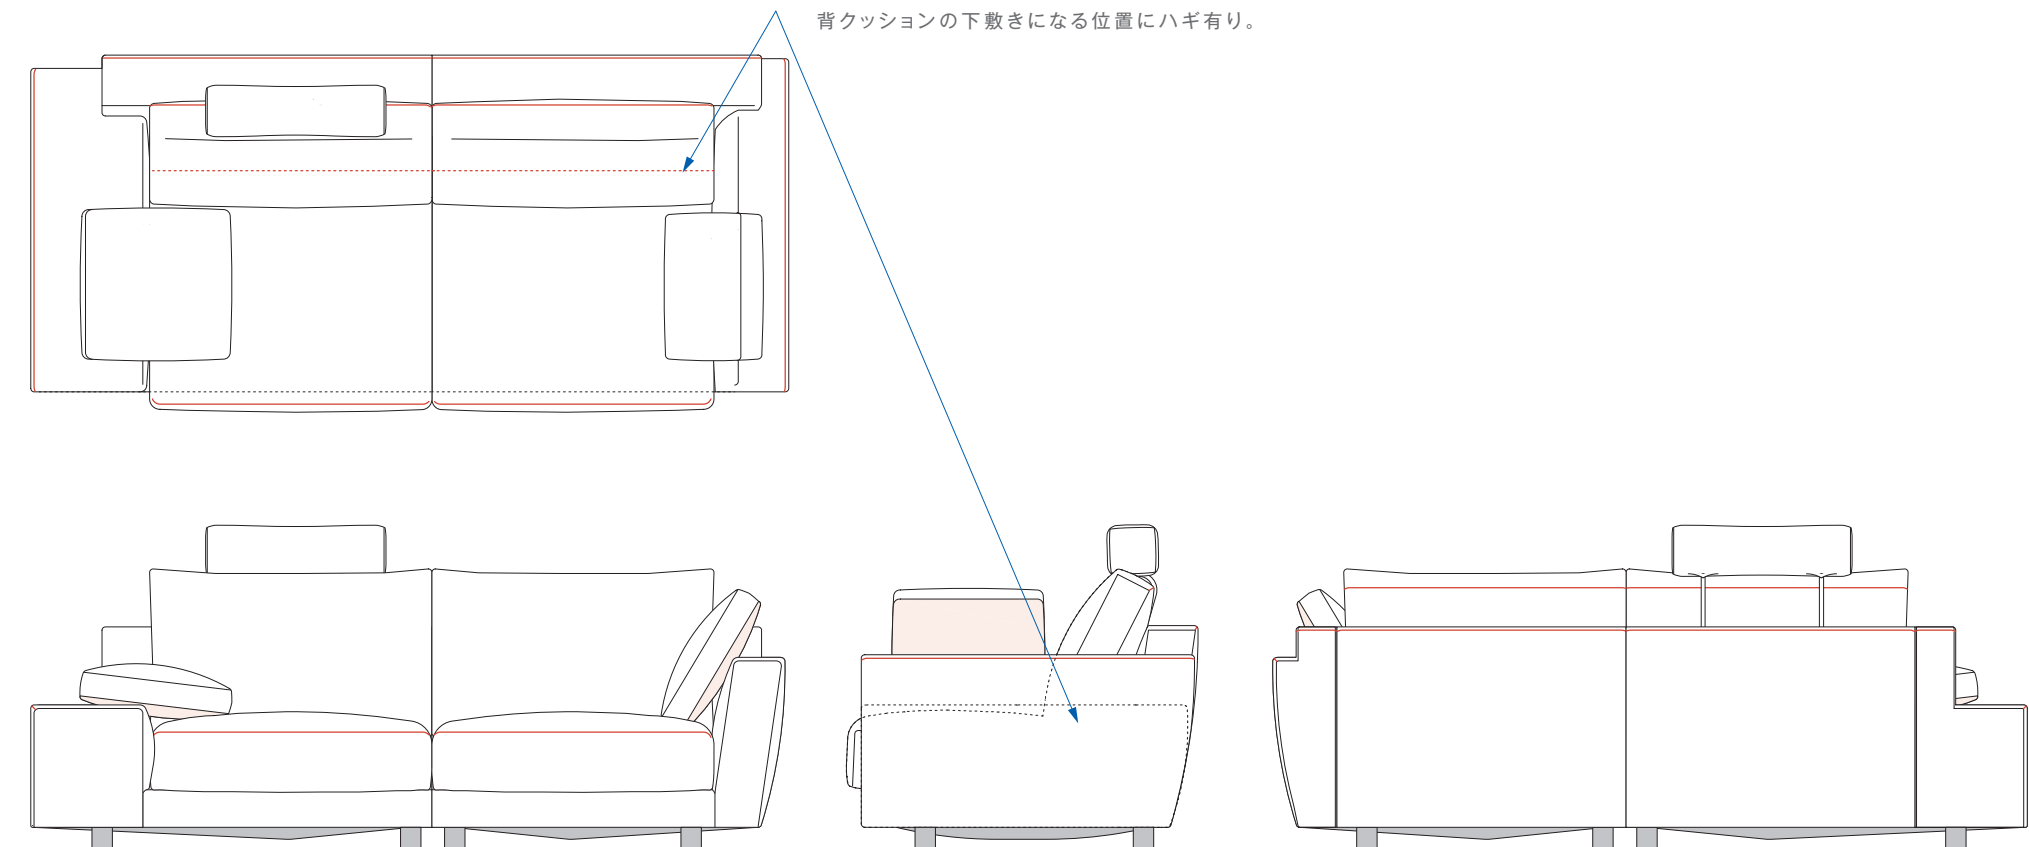

NewSugar Maximum Comfort 両ひじ(全サイズ共通)

※座クッション表側、
背クッションの下敷きになる位置にハギ有り。

NewSugar Maximum Comfort 片ひじ(全サイズ共通)

NewSugar Maximum Comfort 単体カウチ

※座クッション表側、
背クッションの下敷きになる位置にハギ有り。

NewSugar Maximum Comfort 単体コーナー

※座クッション表側、
背クッションの下敷きになる位置にハギ有り。

NewSugar Maximum Comfort オットマン