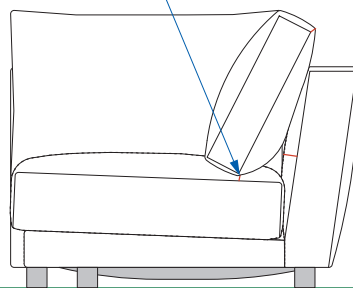

NewSugar Maximum Comfort 両ひじ(全サイズ共通)

※座クッション表側、
背クッションの下敷きになる位置にハギ有り。

NewSugar Maximum Comfort 片ひじ(全サイズ共通)

NewSugar Maximum Comfort 単体カウチ

※座クッション表側、
背クッションの下敷きになる位置にハギ有り。

NewSugar Maximum Comfort 単体コーナー

※座クッション表側、
背クッションの下敷きになる位置にハギ有り。