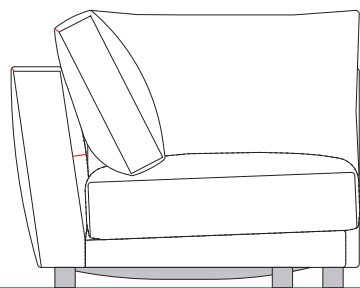

NewSugar Maximum Comfort 両ひじ(全サイズ共通)

※座クッション表側、
背クッションの下敷きになる位置にハギ有り。

NewSugar Maximum Comfort 片ひじ(全サイズ共通)

NewSugar Maximum Comfort 単体カウチ

※座クッション表側、
背クッションの下敷きになる位置にハギ有り。

NewSugar Maximum Comfort 単体コーナー

※座クッション表側、
背クッションの下敷きになる位置にハギ有り。