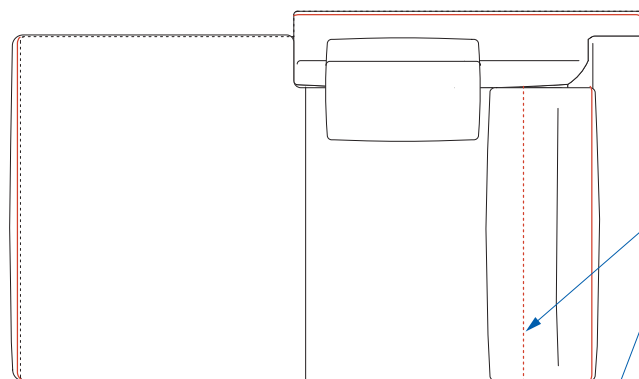

NewSugar Maximum Comfort 両ひじ(全サイズ共通)

※座クッション表側、
背クッションの下敷きになる位置にハギ有り。

NewSugar Maximum Comfort 片ひじ(全サイズ共通)

NewSugar Maximum Comfort 単体カウチ

※座クッション表側、
背クッションの下敷きになる位置にハギ有り。

NewSugar Maximum Comfort 単体コーナー

※座クッション表側、
背クッションの下敷きになる位置にハギ有り。

NewSugar Maximum Comfort オットマン