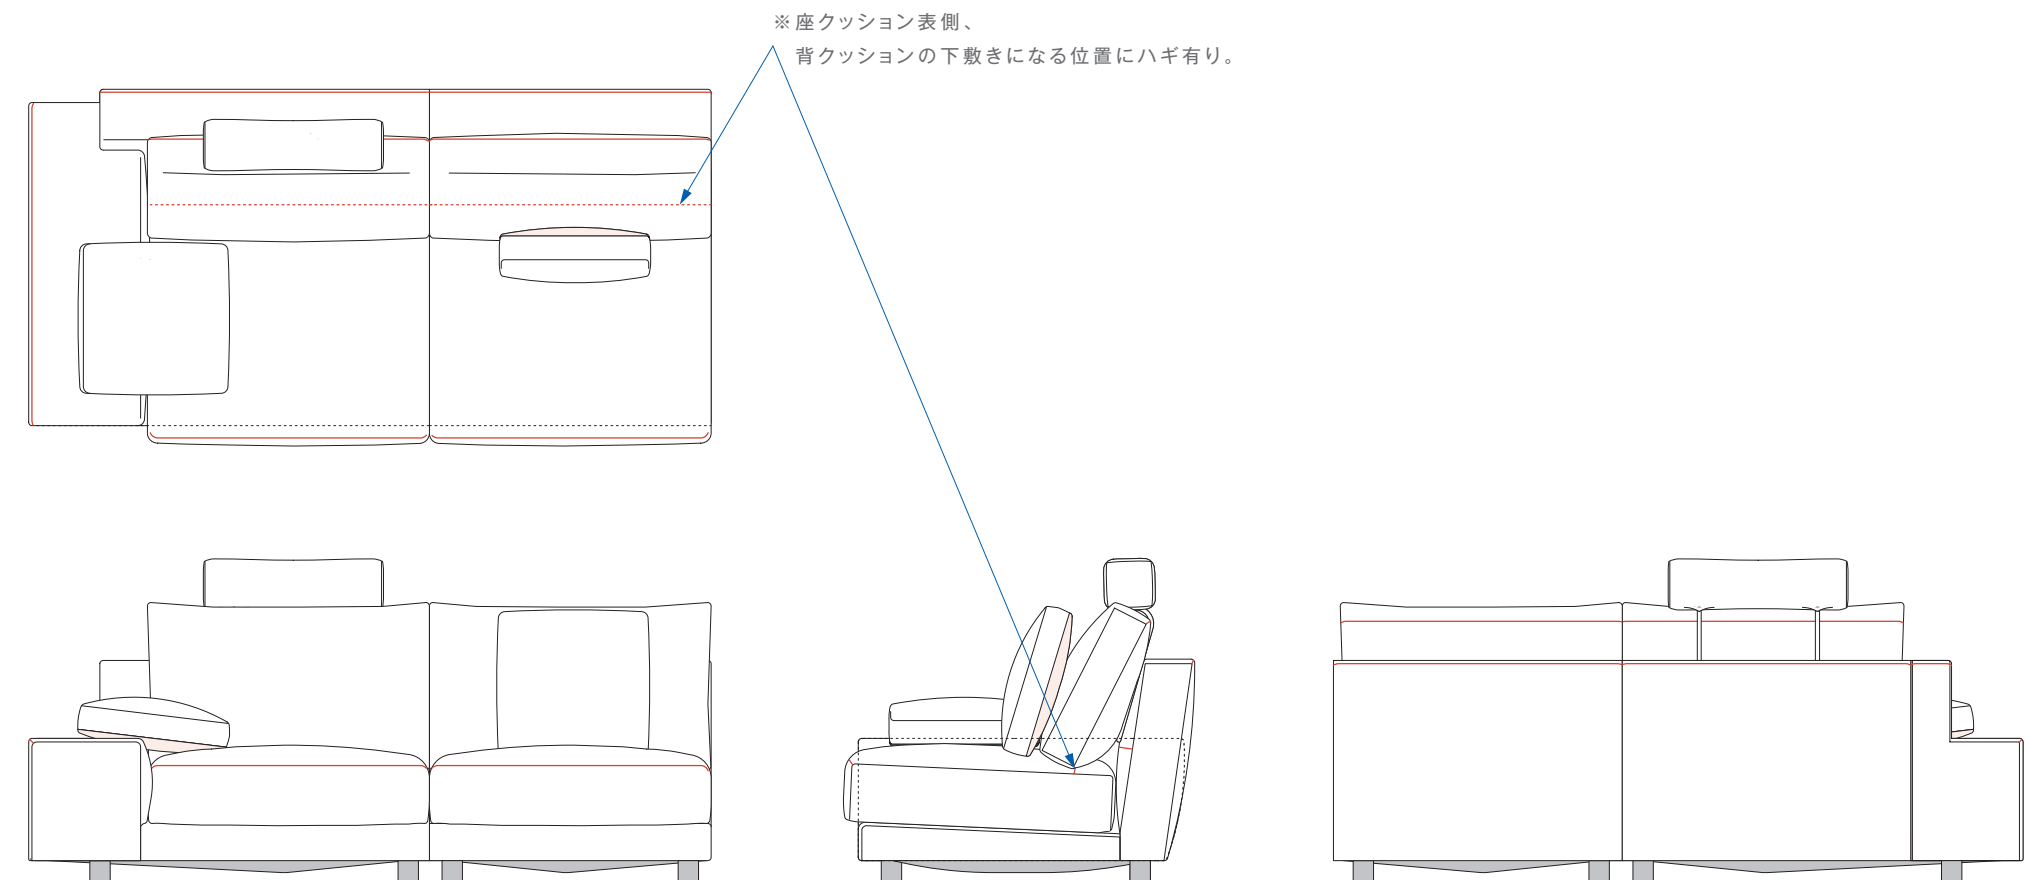

NewSugar Maximum Comfort 両ひじ(全サイズ共通)

※座クッション表側、
背クッションの下敷きになる位置にハギ有り。

NewSugar Maximum Comfort 片ひじ(全サイズ共通)

NewSugar Maximum Comfort 単体カウチ

※座クッション表側、
背クッションの下敷きになる位置にハギ有り。

NewSugar Maximum Comfort 単体コーナー

※座クッション表側、
背クッションの下敷きになる位置にハギ有り。

NewSugar Maximum Comfort オットマン