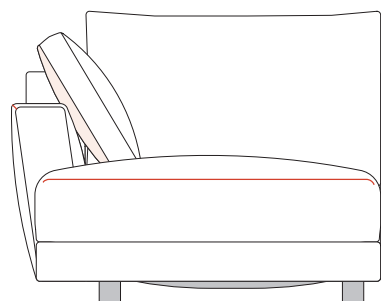

NewSugar Maximum Comfort 両ひじ(全サイズ共通)

※座クッション表側、
背クッションの下敷きになる位置にハギ有り。

NewSugar Maximum Comfort 片ひじ(全サイズ共通)

NewSugar Maximum Comfort 単体カウチ

※座クッション表側、
背クッションの下敷きになる位置にハギ有り。

NewSugar Maximum Comfort 単体コーナー

※座クッション表側、
背クッションの下敷きになる位置にハギ有り。