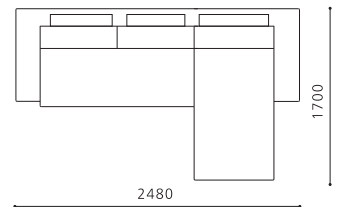

Fabric

	フルカバー	ハーフカバー		フルカバー	ハーフカバー
X	¥548,100	¥512,400	C	¥475,650	¥435,750
SS	¥540,750	¥506,100	D	¥466,200	¥425,250
S	¥523,950	¥485,100	E	¥457,800	¥417,900
AA	¥510,300	¥472,500	F	¥448,350	¥408,450
A	¥497,700	¥458,850	G	¥435,750	¥396,900
B	¥486,150	¥443,100			

Leather

	フルカバー	ハーフカバー		フルカバー	ハーフカバー
XX	-	¥520,800	A	-	¥458,850
X	-	¥512,400	B	-	¥435,750
S	-	¥485,100			

3人掛けカウチソファセット

W2580×D950・1700×本体H530×H740×
SW2090×SD530・1280×SH390×LH30

Fabric

	フルカバー	ハーフカバー		フルカバー	ハーフカバー
X	¥518,700	¥483,000	C	¥444,150	¥406,350
SS	¥510,300	¥476,700	D	¥437,850	¥399,000
S	¥493,500	¥458,850	E	¥430,500	¥391,650
AA	¥483,000	¥443,100	F	¥425,250	¥383,250
A	¥469,350	¥430,500	G	¥409,500	¥372,750
B	¥454,650	¥417,900			

Leather

	フルカバー	ハーフカバー		フルカバー	ハーフカバー
XX	-	¥491,400	A	-	¥430,500
X	-	¥483,000	B	-	¥406,350
S	-	¥458,850			

2人掛けカウチソファセット

W2480×D950・1700×本体H530×H740×
SW1990×SD530・1280×SH390×LH30

Fabric

	フルカバー	ハーフカバー		フルカバー	ハーフカバー
X	¥502,950	¥469,350	C	¥432,600	¥395,850
SS	¥494,550	¥462,000	D	¥425,250	¥388,500
S	¥477,750	¥444,150	E	¥417,900	¥381,150
AA	¥465,150	¥428,400	F	¥409,500	¥374,850
A	¥455,700	¥420,000	G	¥396,900	¥362,250
B	¥442,050	¥404,250			