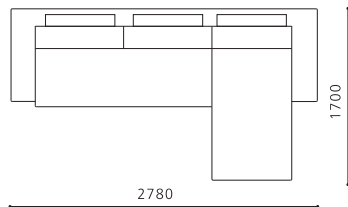

EXCELLENT

NewSugar Exceed

ニューシュガー・エクシード

Design. Akihito Tachibana

■ 座り心地 / 柔らかめ ■ 羽毛クッション付属 ■ 脚 / ABS樹脂 ■ ハーフカバーリング / フルカバーリング (レザーは本体のみ張り込み仕様)

ワイド3人掛けカウチソファセット

W2780×D950・1700×本体H530×H740×
SW2290×SD530・1280×SH390×LH30

Fabric

	フルカバー	ハーフカバー		フルカバー	ハーフカバー
X	¥548,100	¥512,400	C	¥475,650	¥435,750
SS	¥540,750	¥506,100	D	¥466,200	¥425,250
S	¥523,950	¥485,100	E	¥457,800	¥417,900
AA	¥510,300	¥472,500	F	¥448,350	¥408,450
A	¥497,700	¥458,850	G	¥435,750	¥396,900
B	¥486,150	¥443,100			