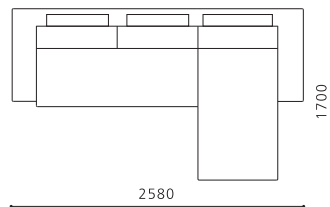

Fabric

	フルカバー	ハーフカバー		フルカバー	ハーフカバー
X	¥548,100	¥512,400	C	¥475,650	¥435,750
SS	¥540,750	¥506,100	D	¥466,200	¥425,250
S	¥523,950	¥485,100	E	¥457,800	¥417,900
AA	¥510,300	¥472,500	F	¥448,350	¥408,450
A	¥497,700	¥458,850	G	¥435,750	¥396,900
B	¥486,150	¥443,100			

Leather

	フルカバー	ハーフカバー		フルカバー	ハーフカバー
XX	-	¥520,800	A	-	¥458,850
X	-	¥512,400	B	-	¥435,750
S	-	¥485,100			

3人掛けカウチソファセット

W2580×D950・1700×本体H530×H740×
SW2090×SD530・1280×SH390×LH30

Fabric

	フルカバー	ハーフカバー		フルカバー	ハーフカバー
X	¥518,700	¥483,000	C	¥444,150	¥406,350
SS	¥510,300	¥476,700	D	¥437,850	¥399,000
S	¥493,500	¥458,850	E	¥430,500	¥391,650
AA	¥483,000	¥443,100	F	¥425,250	¥383,250
A	¥469,350	¥430,500	G	¥409,500	¥372,750
B	¥454,650	¥417,900			