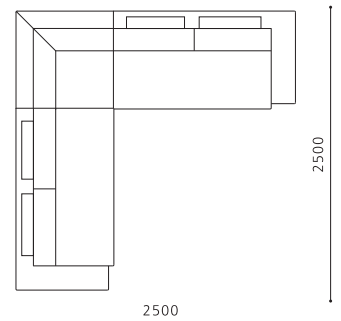

	フルカバー	ハーフカバー		フルカバー	ハーフカバー
X	¥826,350	¥778,050	C	¥717,150	¥662,550
SS	¥815,850	¥768,600	D	¥700,350	¥646,800
S	¥791,700	¥737,100	E	¥690,900	¥636,300
AA	¥769,650	¥719,250	F	¥676,200	¥620,550
A	¥752,850	¥699,300	G	¥657,300	¥601,650
B	¥735,000	¥674,100			

Leather

	フルカバー	ハーフカバー		フルカバー	ハーフカバー
XX	-	¥791,700	A	-	¥699,300
X	-	¥778,050	B	-	¥662,550
S	-	¥737,100			

3人掛けコーナーソファセット

W2600×D950×本体H530×H740×
SW1940×SD530×SH390×LH30

Fabric

	フルカバー	ハーフカバー		フルカバー	ハーフカバー
X	¥767,550	¥719,250	C	¥654,150	¥603,750
SS	¥754,950	¥709,800	D	¥643,650	¥594,300
S	¥730,800	¥684,600	E	¥636,300	¥583,800
AA	¥715,050	¥660,450	F	¥623,700	¥570,150
A	¥696,150	¥642,600	G	¥604,800	¥553,350
B	¥672,000	¥623,700			

Leather

	フルカバー	ハーフカバー		フルカバー	ハーフカバー
XX	-	¥732,900	A	-	¥642,600
X	-	¥719,250	B	-	¥603,750
S	-	¥684,600			

2人掛けコーナーソファセット

W2500×D950×本体H530×H740×
SW1840×SD530×SH390×LH30

Fabric

	フルカバー	ハーフカバー		フルカバー	ハーフカバー
X	¥736,050	¥691,950	C	¥631,050	¥582,750
SS	¥723,450	¥680,400	D	¥618,450	¥573,300
S	¥699,300	¥655,200	E	¥611,100	¥562,800
AA	¥679,350	¥631,050	F	¥598,500	¥553,350
A	¥668,850	¥621,600	G	¥579,600	¥532,350
B	¥646,800	¥596,400			