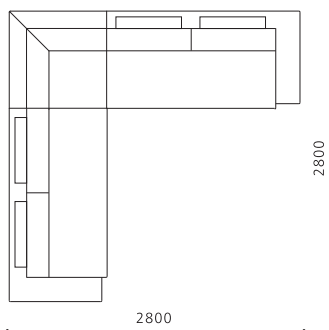

EXCELLENT

NewSugar Exceed

ニューシュガー・エクシード

Design. Akihito Tachibana

■ 座り心地／柔らかめ ■ 羽毛クッション付属 ■ 脚／ABS樹脂 ■ ハーフカバーリング／フルカバーリング(レザーは本体のみ張り込み仕様)

ワイド3人掛けコーナーソファセット

W2800×D950×本体H530×H740×
SW2140×SD530×SH390×LH30

Fabric

	フルカバー	ハーフカバー		フルカバー	ハーフカバー
X	¥826,350	¥778,050	C	¥717,150	¥662,550
SS	¥815,850	¥768,600	D	¥700,350	¥646,800
S	¥791,700	¥737,100	E	¥690,900	¥636,300
AA	¥769,650	¥719,250	F	¥676,200	¥620,550
A	¥752,850	¥699,300	G	¥657,300	¥601,650
B	¥735,000	¥674,100			

Leather

	フルカバー	ハーフカバー		フルカバー	ハーフカバー
XX	-	¥791,700	A	-	¥699,300
X	-	¥778,050	B	-	¥662,550
S	-	¥737,100			

3人掛けコーナーソファセット

W2600×D950×本体H530×H740×
SW1940×SD530×SH390×LH30

Fabric

	フルカバー	ハーフカバー		フルカバー	ハーフカバー
X	¥767,550	¥719,250	C	¥654,150	¥603,750
SS	¥754,950	¥709,800	D	¥643,650	¥594,300
S	¥730,800	¥684,600	E	¥636,300	¥583,800
AA	¥715,050	¥660,450	F	¥623,700	¥570,150
A	¥696,150	¥642,600	G	¥604,800	¥553,350
B	¥672,000	¥623,700			