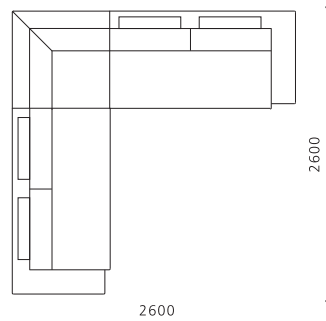

EXCELLENT

NewSugar Exceed

ニューシュガー・エクシード

Design. Akihito Tachibana

■ 座り心地／柔らかめ ■ 羽毛クッション付属 ■ 脚／ABS樹脂 ■ ハーフカバーリング／フルカバーリング(レザーは本体のみ張り込み仕様)

ワイド3人掛けコーナーソファセット

W2800×D950×本体H530×H740×
SW2140×SD530×SH390×LH30

Fabric

	フルカバー	ハーフカバー		フルカバー	ハーフカバー
X	¥826,350	¥778,050	C	¥717,150	¥662,550
SS	¥815,850	¥768,600	D	¥700,350	¥646,800
S	¥791,700	¥737,100	E	¥690,900	¥636,300
AA	¥769,650	¥719,250	F	¥676,200	¥620,550
A	¥752,850	¥699,300	G	¥657,300	¥601,650
B	¥735,000	¥674,100			

Leather

	フルカバー	ハーフカバー		フルカバー	ハーフカバー
XX	-	¥791,700	A	-	¥699,300
X	-	¥778,050	B	-	¥662,550
S	-	¥737,100			

3人掛けコーナーソファセット

W2600×D950×本体H530×H740×
SW1940×SD530×SH390×LH30

Fabric

	フルカバー	ハーフカバー		フルカバー	ハーフカバー
X	¥767,550	¥719,250	C	¥654,150	¥603,750
SS	¥754,950	¥709,800	D	¥643,650	¥594,300
S	¥730,800	¥684,600	E	¥636,300	¥583,800
AA	¥715,050	¥660,450	F	¥623,700	¥570,150
A	¥696,150	¥642,600	G	¥604,800	¥553,350
B	¥672,000	¥623,700			