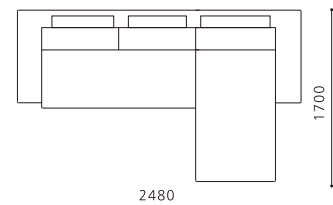

Fabric

	フルカバー	ハーフカバー		フルカバー	ハーフカバー
X	¥548,100	¥512,400	C	¥475,650	¥435,750
SS	¥540,750	¥506,100	D	¥466,200	¥425,250
S	¥523,950	¥485,100	E	¥457,800	¥417,900
AA	¥510,300	¥472,500	F	¥448,350	¥408,450
A	¥497,700	¥458,850	G	¥435,750	¥396,900
B	¥486,150	¥443,100			

Leather

	フルカバー	ハーフカバー		フルカバー	ハーフカバー
XX	-	¥520,800	A	-	¥458,850
X	-	¥512,400	B	-	¥435,750
S	-	¥485,100			

3人掛けカウチソファセット

W2580×D950・1700×本体H530×H740×
SW2090×SD530・1280×SH390×LH30

Fabric

	フルカバー	ハーフカバー		フルカバー	ハーフカバー
X	¥518,700	¥483,000	C	¥444,150	¥406,350
SS	¥510,300	¥476,700	D	¥437,850	¥399,000
S	¥493,500	¥458,850	E	¥430,500	¥391,650
AA	¥483,000	¥443,100	F	¥422,100	¥383,250
A	¥469,350	¥430,500	G	¥409,500	¥372,750
B	¥454,650	¥417,900			

Leather

	フルカバー	ハーフカバー		フルカバー	ハーフカバー
XX	-	¥491,400	A	-	¥430,500
X	-	¥483,000	B	-	¥406,350
S	-	¥458,850			

2人掛けカウチソファセット

W2480×D950・1700×本体H530×H740×
SW1990×SD530・1280×SH390×LH30

Fabric

	フルカバー	ハーフカバー		フルカバー	ハーフカバー
X	¥502,950	¥469,350	C	¥432,600	¥395,850
SS	¥494,550	¥462,000	D	¥425,250	¥388,500
S	¥477,750	¥444,150	E	¥417,900	¥381,150
AA	¥465,150	¥428,400	F	¥409,500	¥374,850
A	¥455,700	¥420,000	G	¥396,900	¥362,250
B	¥442,050	¥404,250			