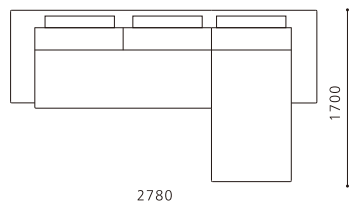

EXCELLENT

NewSugar Exceed

ニューシュガー・エクシード

Design. Akihito Tachibana

■ 座り心地／柔らかめ ■ 羽毛クッション付属 ■ 脚／ABS樹脂 ■ ハーフカバーリング／フルカバーリング(レザーは本体のみ張り込み仕様)

ワイド3人掛けカウチソファセット

W2780×D950・1700×本体H530×H740×
SW2290×SD530・1280×SH390×LH30

Fabric

	フルカバー	ハーフカバー		フルカバー	ハーフカバー
X	¥548,100	¥512,400	C	¥475,650	¥435,750
SS	¥540,750	¥506,100	D	¥466,200	¥425,250
S	¥523,950	¥485,100	E	¥457,800	¥417,900
AA	¥510,300	¥472,500	F	¥448,350	¥408,450
A	¥497,700	¥458,850	G	¥435,750	¥396,900
B	¥486,150	¥443,100			