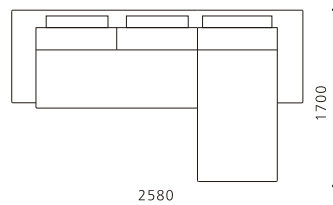

Fabric

	フルカバー	ハーフカバー		フルカバー	ハーフカバー
X	¥548,100	¥512,400	C	¥475,650	¥435,750
SS	¥540,750	¥506,100	D	¥466,200	¥425,250
S	¥523,950	¥485,100	E	¥457,800	¥417,900
AA	¥510,300	¥472,500	F	¥448,350	¥408,450
A	¥497,700	¥458,850	G	¥435,750	¥396,900
B	¥486,150	¥443,100			

Leather

	フルカバー	ハーフカバー		フルカバー	ハーフカバー
XX	-	¥520,800	A	-	¥458,850
X	-	¥512,400	B	-	¥435,750
S	-	¥485,100			

3人掛けカウチソファセット

W2580×D950・1700×本体H530×H740×
SW2090×SD530・1280×SH390×LH30

Fabric

	フルカバー	ハーフカバー		フルカバー	ハーフカバー
X	¥518,700	¥483,000	C	¥444,150	¥406,350
SS	¥510,300	¥476,700	D	¥437,850	¥399,000
S	¥493,500	¥458,850	E	¥430,500	¥391,650
AA	¥483,000	¥443,100	F	¥422,100	¥383,250
A	¥469,350	¥430,500	G	¥409,500	¥372,750
B	¥454,650	¥417,900			