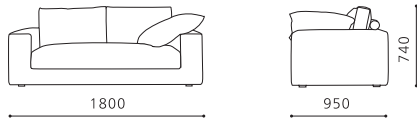

EXCELLENT

NewSugar Exceed

ニューシュガー・エクシード

Design. Akihito Tachibana

■ 座り心地／柔らかめ ■ 羽毛クッション付属 ■ 脚／ABS樹脂 ■ ハーフカバーリング／フルカバーリング(レザーは本体のみ張り込み仕様)

2人掛け両ひじ

W1800×D950×本体H530×H740×SW1330×SD530×SH390×LH30

Fabric

フルカバー	ハーフカバー	フルカバー	ハーフカバー
X ¥307,650	¥288,750	C ¥260,400	¥238,350
SS ¥304,500	¥285,600	D ¥257,250	¥234,150
S ¥294,000	¥273,000	E ¥254,100	¥231,000
AA ¥283,500	¥262,500	F ¥248,850	¥227,850
A ¥276,150	¥255,150	G ¥241,500	¥218,400
B ¥265,650	¥244,650		

Leather

フルカバー	ハーフカバー	フルカバー	ハーフカバー
XX -	¥294,000	A -	¥255,150
X -	¥288,750	B -	¥238,350
S -	¥273,000		

2人掛け片ひじ

W1600×D950×本体H530×H740×SW1330×SD530×SH390×LH30

Fabric

フルカバー	ハーフカバー	フルカバー	ハーフカバー
X ¥285,600	¥269,850	C ¥243,600	¥225,750
SS ¥281,400	¥265,650	D ¥239,400	¥222,600
S ¥270,900	¥255,150	E ¥236,250	¥218,400
AA ¥262,500	¥244,650	F ¥231,000	¥215,250
A ¥259,350	¥241,500	G ¥223,650	¥206,850
B ¥249,900	¥231,000		