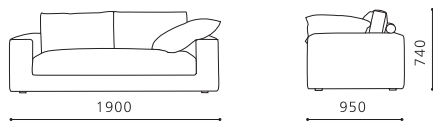

3人掛け両ひじ

W1900×D950×本体H530×H740×SW1430×SD530×SH390×LH30

Fabric

	フルカバー	ハーフカバー		フルカバー	ハーフカバー
X	¥332,850	¥315,000	C	¥283,500	¥262,500
SS	¥328,650	¥311,850	D	¥280,350	¥259,350
S	¥318,150	¥297,150	E	¥276,150	¥255,150
AA	¥307,650	¥286,650	F	¥273,000	¥252,000
A	¥301,350	¥280,350	G	¥262,500	¥241,500
B	¥290,850	¥269,850			

Leather

	フルカバー	ハーフカバー		フルカバー	ハーフカバー
XX	-	¥320,250	A	-	¥280,350
X	-	¥315,000	B	-	¥262,500
S	-	¥297,150