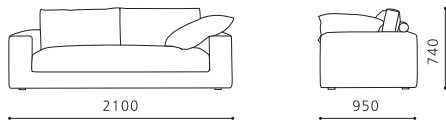

## ワイド3人掛け両ひじ

W2100×D950×本体H530×H740×SW1630×SD530×SH390×LH30

## ワイド3人掛け片ひじ

W1900×D950×本体H530×H740×SW1630×SD530×SH390×LH30